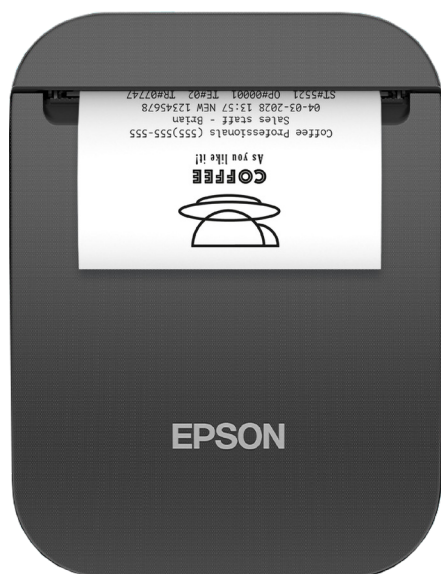

Epson TM-P20II (101): Mobile Receipt, Bluetooth, USB-C,

DATASHEET / BROCHURE

TM-P20II (101): Mobile Receipt, Bluetooth, USB-C, Black, E

Универсальность, широкие возможности подключения, надёжная и удобная работа с портативным чековым принтером Epson TM-P20II с шириной печати 2 дюйма

Новинка TM-P20II сочетает исключительную производительность с компактными размерами и обеспечивает быструю и качественную печать чеков. Устройство подойдет для использования и в транспорте и логистике благодаря повышенной ударопрочности и защите по стандарту IP54. Компактный и легкий, TM-P20II можно легко закрепить на ремне и носить на плече. Благодаря подключению USB-C, поддержке «классического» и энергосберегающего режимов Bluetooth 5.0 принтер обеспечивает отличную дальность действия, надежное сопряжение и может работать автономно в течение всего дня. Возможность подключения Wi-Fi 5 означает высокую производительность беспроводного подключения, а режим Wi-Fi Direct позволяет напрямую подключить до 8 устройств без необходимости подключения к сети или точке доступа. Принтер поставляется с подробным руководством по быстрому запуску и QR-кодами со ссылками на видеоруководства для удобной установки и настройки.