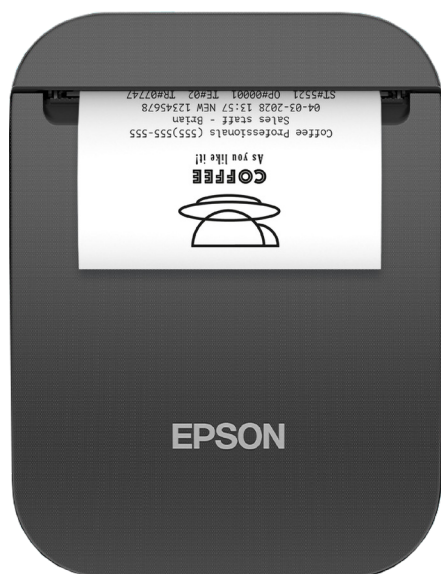

# Epson TM-P20II (106): Mobile Receipt, Bluetooth, USB-C, White

DATASHEET / BROCHURE

## TM-P20II (106): Mobile Receipt, Bluetooth, USB-C, White E

**Универсальность, широкие возможности подключения, надёжная и удобная работа с портативным чековым принтером Epson TM-P20II с шириной печати 2 дюйма**

Новинка TM-P20II сочетает исключительную производительность с компактными размерами и обеспечивает быструю и качественную печать чеков. Устройство подойдет для использования и в транспорте и логистике благодаря повышенной ударопрочности и защите по стандарту IP54. Компактный и легкий, TM-P20II можно легко закрепить на ремне и носить на плече. Благодаря подключению USB-C, поддержке «классического» и энергосберегающего режимов Bluetooth 5.0 принтер обеспечивает отличную дальность действия, надежное сопряжение и может работать автономно в течение всего дня. Возможность подключения Wi-Fi 5 означает высокую производительность беспроводного подключения, а режим Wi-Fi Direct позволяет напрямую подключить до 8 устройств без необходимости подключения к сети или точке доступа. Принтер поставляется с подробным руководством по быстрому запуску и QR-кодами со ссылками на видеоруководства для удобной установки и настройки.