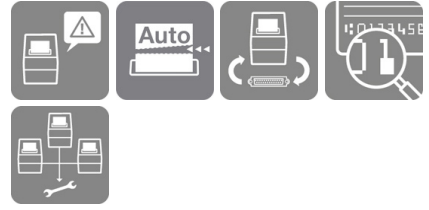

DATASHEET / BROCHURE