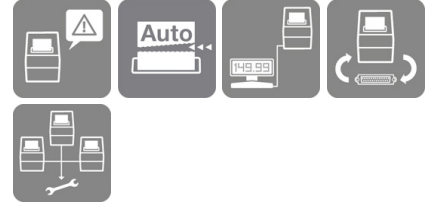

Epson TM-H6000IV (043): Serial, w/o PS, ECW, E/P

DATASHEET / BROCHURE

TM-H6000IV (043): Serial, w/o PS, ECW, E/P

Düşük toplam sahip olma maliyetine sahip tek bir kompakt cihazda rakiplerine kıyasla daha kaliteli gri ton makbuz baskısı, fiş baskısı ve çek işleme özelliği.

{bDaha az kağıt kullanın}TM-H6000IV kağıt tasarrufu özelliği ile kağıt kullanımınızı yüzde 31 azaltın. Logoları ve metinleri bozacak ve okunurluğunu azaltacak şekilde sıkılaşmak yerine, 'kağıt tasarrufu' özelliği boş alanlar ve barkod yüksekliğini otomatik olarak azaltır. Üst marjı azaltmak için geçerli makbuzu kesmeden önce bir sonrakinin üst kısmını da yazar.{bDaha az enerji kullanın}ENERGY STAR onaylı güç tasarrufu ile daha düşük elektrik gideri. {bZamandan ve çabadan tasarruf edin}Yeni uzaktan yönetim özelliğini kullanarak ağ üzerinden bir TM-H6000IV yazıcı filosunu kolayca yönetin. Tek bir konumdan tüm yazıcıların durumunu ve kullanımını izleyin ve ayar değişikliklerini uzaktan yürütün.{bBasit entegrasyon}Değiştirilebilir ikinci arayüze ek olarak standart şekilde dahil edilen USB ile her zaman bir USB ortamına geçiş yapma özgürlüğünü yakalayın.{bGöz alıcı gri tonlu grafikler}Yüksek kaliteli makbuzlarla müşterilerinizde iyi bir izlenim bırakın. TM-H6000IV, markalaşmayı ve özel kampanyalar sunmayı daha etkili hale getirmek için ideal, göz alıcı gri tonlu logolar ve grafikler sunar.{bHızlı işlemler}TM-H6000IV'ün fişler için 300mm/sn'ye ve slipler için saniyede 5,7 satıra varan gelişmiş baskı hızıyla her işlem hızlı ve sorunsuzdur. Müşterilerinizin çek işleme hataları nedeniyle canlarının sıkılmaması için opsiyonel MICR okuyucu yüzde 99'un üzerinde bir doğruluk sağlar.{bKolay kullanım}Deneyimsiz kullanıcılar için bile TM-H6000IV'ün kullanımı kolaydır, geniş kağıt yuvası slipler ve çeklerin sorunsuz takılmasını sağlar. Sarf malzemelerini değiştirmek güvenli ve bir elin işi; keskin kenarları veya açıkta parçaları da yok.

KEY FEATURES

- **Integrated point-of-sale printer**
  Capable of receipt printing, slip printing and cheque processing
- **Boost efficiency**
  Fast prints speeds up to 350mm/s¹, cheque processing and auto-cutter
- **Flexible connectivity**
  Built-in USB and Ethernet in all models
- **An investment for the future**
  ePOS-Print, ePOS-display and NFC

EPSON®