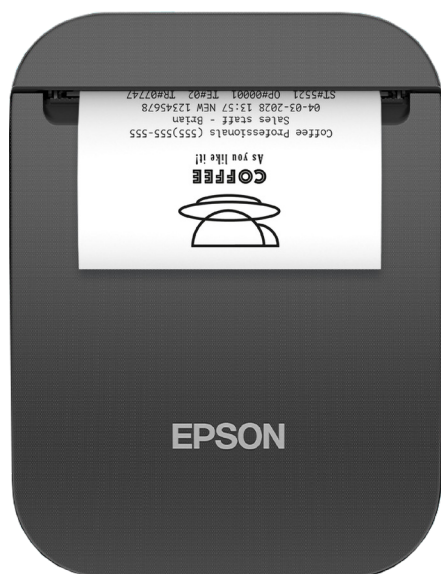

Epson TM-P20II (112): Mobile Receipt, Wi-Fi, USB-C, Black,

DATASHEET / BROCHURE

TM-P20II (112): Mobile Receipt, Wi-Fi, USB-C, Black, /

Универсальность, широкие возможности подключения, надёжная и удобная работа с портативным чековым принтером Epson TM-P20II с шириной печати 2 дюйма

Новинка TM-P20II сочетает исключительную производительность с компактными размерами и обеспечивает быструю и качественную печать чеков. Устройство подойдет для использования и в транспорте и логистике благодаря повышенной ударопрочности и защите по стандарту IP54. Компактный и легкий, TM-P20II можно легко закрепить на ремне и носить на плече. Благодаря подключению USB-C, поддержке «классического» и энергосберегающего режимов Bluetooth 5.0 принтер обеспечивает отличную дальность действия, надежное сопряжение и может работать автономно в течение всего дня. Возможность подключения Wi-Fi 5 означает высокую производительность беспроводного подключения, а режим Wi-Fi Direct позволяет напрямую подключить до 8 устройств без необходимости подключения к сети или точке доступа. Принтер поставляется с подробным руководством по быстрому запуску и QR-кодами со ссылками на видеоруководства для удобной установки и настройки.