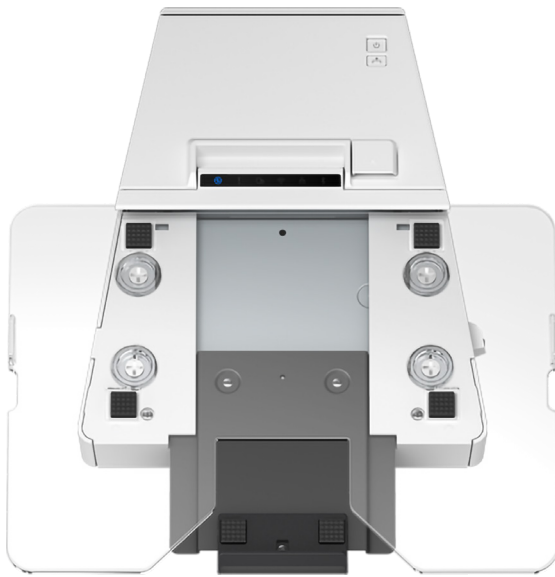

# Epson TM-m30II-SL (511): USB + Ethernet + BT + NES + Lightning

DATASHEET / BROCHURE

TM-m30II-SL (511): USB + Ethernet + BT + NES + Lightning + SD

**TM-m30II-SL — це універсальне рішення для пунктів продажу, яке складається із принтера TM-m30II та підставки для планшета в одному стильному та компактному блоці.**

{bРозширені можливості під'єднання} Периферійні пристрої, як-от сканери, клавіатури та ваги, можуть підключатися безпосередньо до TM-m30II-SL і передавати дані безпосередньо на планшет. Він також має розширені можливості підключення (USB та Ethernet) та інтелектуальні функції прямого друку із сервера (SDP) і хмари (OMS). Він також може використовуватися на кольоровому дисплеї клієнта DM-D70 від Epson. Функція «Синхронізація та зарядка» забезпечує живлення та передачу даних за допомогою одного кабелю на пристрої Android<sup>1</sup> або iOS. {bКомпактний і стильний} Завдяки низькопрофільній конструкції та пересувному прихваті можна надійно зафіксувати практично будь-які планшетні пристрої. Крім того, його можна встановити горизонтально або вертикально, щоб ефективніше використати доступний простір (його навіть можна повісити на стіну). {bПростота та надійність користування} Досвід компанії Epson у виробництві пристроїв для пунктів продажу вилився в неперевершену якість збірки та вдосконалену функціональність, адже кожен компонент розроблено так, щоб ним було легко користуватися.

## KEY FEATURES

- **Універсальне рішення для пунктів продажу**

Принтер і підставка для планшета

- **Стриманий дизайн**

Стильний, практичний дизайн із чіткими лініями, що займає мало місця

- **Універсальність**

#### GENERAL

Product dimensions 140 mm x 214 mm x 255 mm (Width x Depth x Height)