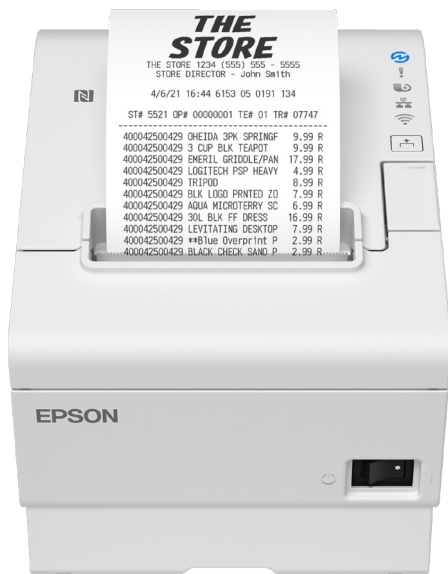

# Epson TM-T88VII (151A0): USB, Ethernet, Fixed Interface, PS, UK,

DATASHEET / BROCHURE

TM-T88VII (151A0): USB, Ethernet, Fixed Interface, PS, UK, White

**Передовые{s1} высокопроизводительные и экологичные чековые принтеры с высоким уровнем надежности**