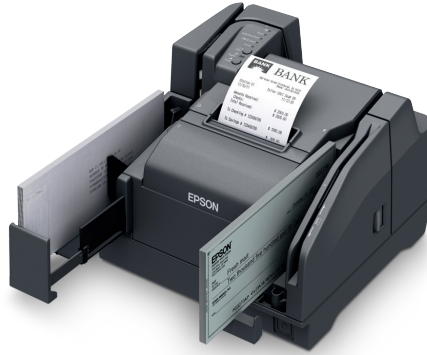

Epson TM-S9000MJ

YENİ

Çift taraflı renkli tarama, mürekkep püskürtmeli ciro yazdırma ve termal fiş yazdırmayı tek bir kompakt cihazda bir araya getiriyor ve hız ve hassasiyette yeni standartları belirliyor. Çekler, otomatik hizalama ve arkaplan gürültü filtreleme özelliklerinin yanı sıra 200 dpm'ye varan hızlarda taranabiliyor.

Fotoğraflı kimlik kartları ve tekli sayfalar da hızlı ve tıpatıp taranabiliyor. Ekstra geniş ciro baskı alanı, ciro için gerekli tüm bilgilerin basılmasına olanak verir. Fişler, gri ton logolar yazdırma seçeneğiyle birlikte ve kağıt kullanımını yüzde 30'a kadar azaltarak 300 mm/saniyeye varan hızlarda yazdırılır.

3'ü 1 arada tarayıcı ve yazıcı

- Gerçekten hepsi bir arada renkli çek tarayıcı, ciro yazıcı ve makbuz yazıcı
- Kompakt tasarım, tezgah alanından tasarruf sağlar
- 200 dpm'ye kadar çift taraflı, tam renkli çek tarama
- Daha büyük ciro yazdırma alanı: 16 satıra kadar
- Son derece verimli gri tonlamalı fiş baskı
- Fotoğraflı kimlik ve tek sayfa tarama
- %99,9'dan fazla MICR tanıma hassasiyeti
- Ayrıca MSR okuyucu ve USB hub ile birlikte bulunabilir
- Mürekkep kartuşu SJIC18(K) - Ürün kodu C33S020484