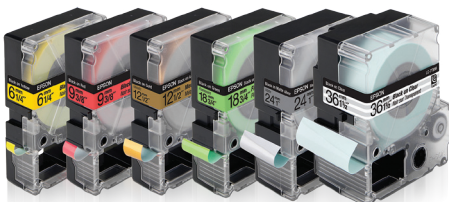

Uyumluluk

LW-300/LW-400/LW-400VP/LW-700/LW-900P