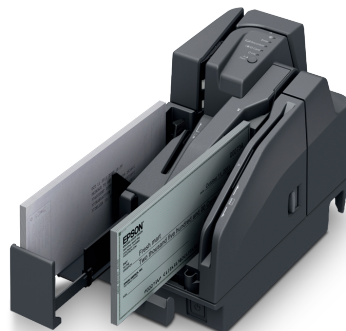

2'si 1 arada tarayıcı ve yazıcı

- Ciro yazıcı ile çift taraflı, tam renkli tarayıcı
- 200 dpm'ye kadar hızlı ve hassas işleme
- Ekstra büyük ciro baskı alanı
- Fotoğraflı kimlik kartları da hızlı ve hatasız biçimde taranabiliyor
- 100 sayfalık otomatik belge besleyici
- Mürekkep kartuşu SJIC18(K) - Ürün kodu C33S020484