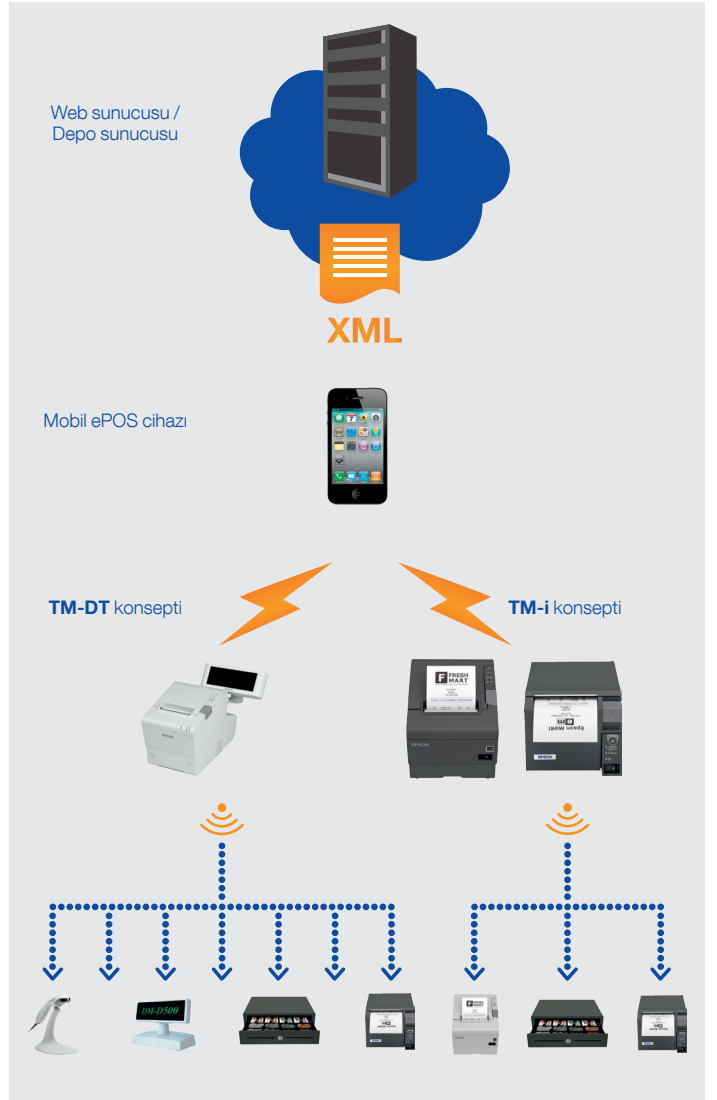

Kolay yapılandırma

Tüm akıllı modellerde, kolay ve sorunsuz yapılandırma olanağı sağlayan TMNet WebConfig özelliği bulunur. Mağaza veya restoranda yüksek verimlilik sağlayan bir yazıcı sürücüsü gerekli değildir.

Kolay bakım

Baskı bilgisayarsız olduğundan, kurulum ve bakım maliyeti düşüktür. Ayrıca, güncellenecek sürücülere veya bir sunucuya sabit bir bağlantıya ihtiyaç duyulmaması da bir avantajdır.

Mobilite

Yazıcı ve ePOS teknolojisinin zekası perakendecilere tamamen mobil satış noktası oluşturma becerisi sunar. Satış temsilcileri satış sürecini geliştirmek için tabletler, akıllı telefonlar ve diğer mobil cihazlardan faydalanabilir. Hatta müşterilerin sipariş girmek için kendi mobil cihazlarını kullanabiliyor oluşu, perakendeciyi yeni bir müşteri ilişkileri düzeyine yükseltecektir. Ek olarak Epson TM-DT'nin web sunucusu işlevi, ağ bağlantısı kesildiğinde dahi çalışmanın sürekliliğini sağlayarak web tabanlı satış noktası ortamına esneklik katar.

*Sadece TM-T88V-DT

Epson TM-T88V-DT'nin hızlı dahili işlemcisi, 16GB depolama kapasitesi ve Windows POSReady®, perakendecinin bilgisayar kullanmadan eksiksiz bir satış noktası çözümü oluşturmasına olanak tanır. ePOS teknolojisi Epson TM-DT'nin, sürücüler olmadan diğer yazıcıların yanı sıra diğer satış noktası çevre birimlerini (örneğin klavyeler, ekranlar, barkod okuyucuları) kontrol etmesine olanak verir. Alandan tasarruf sağlayan kompakt hepsi bir arada tasarımı ile enerjide verimli bir satış cihazıdır.