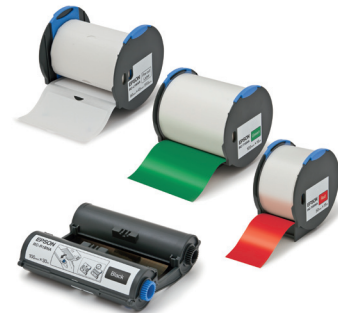

Uyumluluk

LabelWorks Pro100