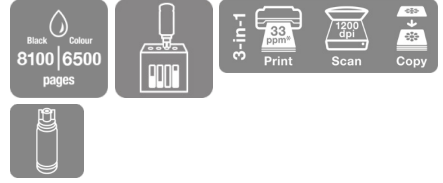

Epson L3366 CISMETA

DATASHEET / BROCHURE

Epson EcoTank Home L3366

EcoTank Ev serisinin geliştirilmiş ürünlerinden 3'ü 1 arada EcoTank L3366 ile kartuşsuz, ısızsız baskıyı deneyimleyin. Kartuşlu yazıcılara göre %90 daha az mürekkep kullanır*.

EcoTank L3366, 11,0 ipm (siyah) ve 6,0 ipm (renkli) hız sunan kompakt bir 3'ü 1 arada yazıcıdır. Yeni 3,6 cm renkli LCD'si hassas kullanım sağlar.

Kartuşsuz EcoTank sistemi ve yüksek verimli mürekkep şişeleri olağanüstü tasarruf sağlar. Dünyanın 1 numaralı mürekkep tanklı yazıcısının güvenilirliğiyle desteklenen Epson Creative Corner ile okul projeleri, el işleri, etiketler ve fotoğraflar oluşturun.

Isısız Teknoloji ile güçlendirilen cihaz, enerji kullanımını azaltır ve ısı kaynaklı yıpranmayı ortadan kaldırır. Değiştirilmesi gerekmeyen dayanıklı bir baskı kafasına sahip olan L3366, günlük yaratıcılık için çevreye duyarlı, zahmetsiz baskı sunar.

Daha fazla iç huzuru için garantinizi Epson'un CoverPLUS'ı (ayrı satılır)* ile uzatın.

KEY FEATURES

• Olağanüstü Tasarruf ve Kolaylık

EcoTank'ın yüksek verimli mürekkep şişeleri maliyetleri %90* azaltır ve 79 kartuşun* yerini alarak atığı, zahmeti ve masrafları azaltır.

• Sezgisel Kontrol ile Kompakt Zarafet

L3366'nın yeni 3,6 cm LCD'si, her modern mekana mükemmel uyum sağlayan şık, kompakt tasarımıyla eşleştirilmiş kolay gezinme sunar.

• Zahmetsiz Kurulum ve Bağlantı

L3366'yı Epson Smart Panel ile kolayca kurun. Evde sorunsuz kablo-suz baskı için Wi-Fi, Wi-Fi Direct ve AirPrint'in keyfini çıkarın.

• Dayanıklı Tasarım ve Zahmetsiz Bakım

Dayanıklı bir baskı kafasıyla donatılmış olan L3366, garanti kapsamında 50.000 sayfa dayanır; 5 yıla kadar isteğe bağlı garanti (ayrı satılır).*

• Şimdiye Kadarki En Havalı Yazıcı

L3366'nın Isısız Teknolojisi enerji kullanımını lazer yazıcılara göre %96'ya kadar azaltır*, çevre dostu, verimli performans sunar.

EPSON®