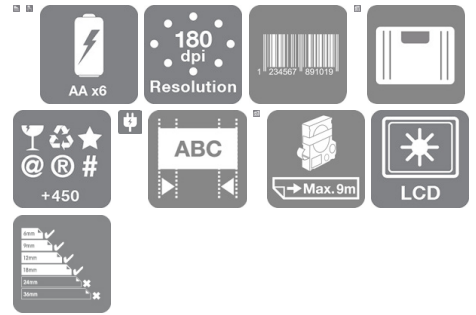

DATASHEET / BROCHURE

KEY FEATURES

- **Простота експлуатації**
  Ергономічні кнопки і клавіатура
- **Міцний дизайн**
  Гумовий корпус
- **Оптимальне співвідношення ціни і якості**
  Зі стрічками, адаптером і футляром для перенесення
- **Спеціальні формати**
  9 штрихкодів, етикетки для кабелів
- **Екран з підсвічуванням**
  Для всіх умов освітлення