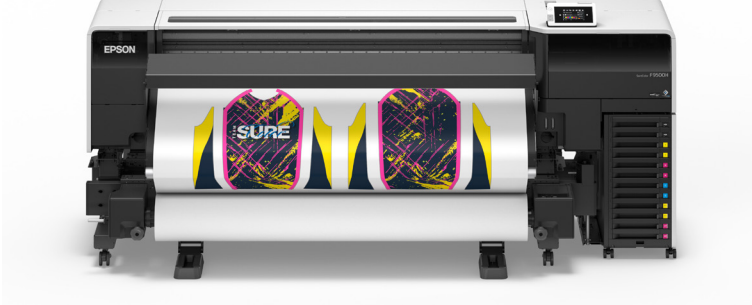

# SureColor SC-F9500H

## SureColor SC-F9500H

**Epson ilk orijinal flüoresan mürekkebi, dye süblimasyon, tekstil baskı çözümünü (64 inç kadar) sunuyor.**

{bHer zaman üretken olun}SC-F9400 yüksek verim için maksimum 108,6 m<sup>2</sup>/saat hıza sahiptir. Güncellenen ayarlar sayesinde, daha hafif süblimasyon kağıtları kullanılarak, gerilim azaltılır, hizalamanın doğru olması sağlanır ve alım iyileştirilip toplam sahip olma maliyeti (TCO) düşürülür. {bEksiksiz çözüm} Epson; yazıcı, baskı kafası, mürekkep, süblimasyon kağıtları ve yazılım üretir, garanti ve servis sağlar. Bu kapsamlı çözüm, kullanıcıya tutarlı kalite ve gönül rahatlığı sunar. {bGeniş renk yelpazesi}SC-F9400H, karmaşık ve renkli tasarımların doğru şekilde çoğaltılması için özel Epson UltraChrome DS mürekkeplerini kullanır. {bGiymeye hazır}SureColor SC-F9400H, Oeko-Tex Eco Passport sertifikasıyla birlikte gelir; yani UltraChrome DS mürekkepleri kullanılarak yazıcıda üretilen giysi ve tekstiller, bebekler de dahil olmak üzere yetişkinler ve çocuklar için tamamen güvenlidir. {bYeni iş fırsatlarını keşfedin} Epson'un orijinal flüoresan sarı ve pembe mürekkepleri, yeni pazarlara ürünlerini sunmak isteyen işletmeler için SC-F9400H dye süblimasyon yazıcısını yaratıcı ve daha akıllı bir seçenek haline getiriyor: Göz alıcı spor kıyafetleri, son derece şık giyim ürünleri ve gerçekten çekici bez afişler.

## KEY FEATURES

- **Orijinal flüoresan mürekkep çözümü**  
Sarı ve pembe flüoresan mürekkepler
- **UltraChrome DS mürekkepleri**  
Parlak, renkli, dayanıklı ve doğru baskılar için
- **Daha hızlı baskı**  
108,6 m<sup>2</sup>/saate varan baskı hızı
- **Eksiksiz çözüm**  
Birlikte uyum içinde çalışacak şekilde tasarlanmış Epson yazıcısı, mürekkepleri, kağıtları ve yazılımı
- **Daha iyi güvenilirlik**  
Çalışma süresini maksimuma çıkarmak için kafa çarpması ve kırıışmayı en aza indirir