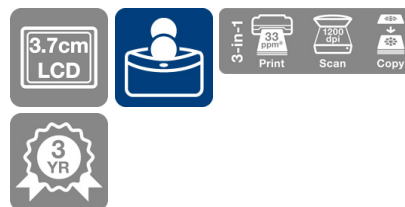

Epson L3260 MEAF

DATASHEET / BROCHURE

EcoTank Home L3260F

Imprimante 3 en 1 couleur A4 avec Wi-Fi Direct et écran LCD

{bAdieu aux cartouches onéreuses}EcoTank offre une impression à domicile simple et économique : les réservoirs d'encre ultra haute capacité permettent des recharges faciles. De plus, les bouteilles sont dotées d'un détrompeur pour ne plus se tromper de couleur lors du remplissage du réservoir. {bÉconomies à long terme}Cette imprimante multifonction, qui vous fait économiser jusqu'à 95 % sur vos coûts d'impression², est livrée avec jusqu'à trois ans d'encre³. Le kit de bouteilles d'encre inclus permet d'imprimer jusqu'à 8 100 pages en monochrome et 6 500 pages en couleur⁴. {bApplication Epson Smart Panel}Cette application vous permet de contrôler votre imprimante multifonction à partir de votre appareil connecté⁵. Vous pouvez configurer le Wi-Fi rapidement et facilement, imprimer des documents et des photos, mais aussi contrôler et dépanner votre imprimante. {bFlexibilité moderne} Grâce à son design compact et à sa connectivité Wi-Fi et Wi-Fi Direct, cette imprimante s'intègre facilement à votre installation domestique existante et peut être commandée depuis des appareils mobiles, tablettes et ordinateurs portables⁵.

KEY FEATURES

- **Imprimante multifonction**
Impression, copie, numérisation sans fil avec écran LCD
- **Impression ultra économique**
Économisez jusqu'à 95 % sur vos coûts d'impression²
- **Volume d'encre fourni pour 3 ans d'impression³**
Capacité fournie : 8 100 pages en monochrome et 6 500 pages en couleur⁴
- **Système de réservoir d'encre simple**
Recharges simples avec les bouteilles d'encre à détrompeurs et les réservoirs d'encre en façade
- **Application Epson Smart Panel**
Configuration, surveillance, impression, numérisation, copie sans fil depuis votre appareil mobile⁵