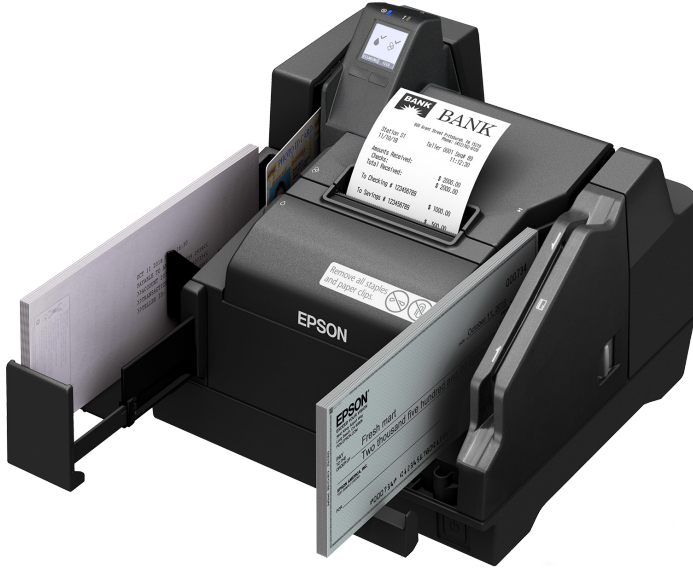

# Epson TM-S9000II-MJ (032): 130DPM, 1 pocket

DATASHEET / BROCHURE

TM-S9000II-MJ (032): 130DPM, 1 pocket

**Gelişmiş çek tarama, doldurma ve makbuz yazdırma olanağı sağlayan 3'ü 1 arada cihaz**

{bTruly multifunctional}Gelişmiş çek tarama özelliklerine ek olarak TM-S9000II-MJ ayrıca iki taraflı, 24 bit renkli kimlik tarama, kasiyer çekini doldurmak için mürekkep püskürtmeli yazıcı ve termal fiş yazıcı sunar.{bKullanımı kolay}Kullanımı ve bakımı kolay olan bu çek tarayıcı aynı zamanda gelişmiş kendi kendine teşhis özelliğine ve kullanıcıyı her zaman cihazın durumu hakkında bilgilendiren ve müdahale gerektiğinde iletişim kuran sezgisel bir LCD ekrana sahiptir.{bTaramayı kontrol etmekten daha fazlası}TM-S9000II-MJ, geleneksel finansal piyasaları desteklemenin yanı sıra, restoran fişleri ve eczane reçeteleri gibi diğer niş pazarlara da hizmet vererek işlem sürelerini hızlandırır ve gereksiz insan müdahalesini ortadan kaldırır.{bŞık Tasarım} Siyah versiyon çoğu ortama kusursuz bir şekilde uyum sağlar. Geliştirilmiş kullanılabilirlik için verimli MSR tasarımı. Kompakt tasarım - az yer kaplar.

## KEY FEATURES

- **Daha iyi performans**  
225 ve 130 DPM'lik yeni belge işleme hızları
- **Daha az aksama süresi**  
LCD panel; durumu, mürekkep seviyelerini, hataları ve ne zaman temizlenmesi gerektiğini kolayca gösterir
- **Güvenilir**  
Mekanik ve elektronik parçalar güncellendi ve geliştirildi
- **Yüksek kaliteli görüntü elde etme**  
Yüksek çözünürlüklü görüntü edinme, otomatik eğrilik algılama/düzeltilme ve boyut ayarlama
- **Tam uyumluluk**  
Önceki sürümlerle uyumlu sürücüler ve API

#### SCAN

Scanner Type Dokunmaktik görüntü sensörü (CIS)

#### GENERAL

Product dimensions 250 mm x 374.8 mm x 206 mm (Width x Depth x Height)