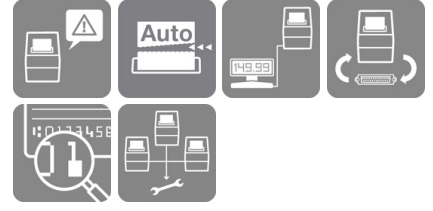

Epson TM-H6000IV (033): Serial, w/o PS, ECW, MICR

DATASHEET / BROCHURE

TM-H6000IV (033): Serial, w/o PS, ECW, MICR

Düşük toplam sahip olma maliyetine sahip tek bir kompakt cihazda rakiplerine kıyasla daha kaliteli gri ton makbuz baskısı, fiş baskısı ve çek işleme özelliği.

{bDaha az kağıt kullanın}TM-H6000IV kağıt tasarrufu özelliği ile kağıt kullanımınızı yüzde 31 azaltın. Logoları ve metinleri bozacak ve okunurluğunu azaltacak şekilde sıkıştırmak yerine, 'kağıt tasarrufu' özelliği boş alanlar ve barkod yüksekliğini otomatik olarak azaltır. Üst marjı azaltmak için geçerli makbuzu kesmeden önce bir sonrakinin üst kısmını da yazar.{bDaha az enerji kullanın}ENERGY STAR onaylı güç tasarrufu ile daha düşük elektrik gideri. {bZamandan ve çabadan tasarruf edin}Yeni uzaktan yönetim özelliğini kullanarak ağ üzerinden bir TM-H6000IV yazıcı filosunu kolayca yönetin. Tek bir konumdan tüm yazıcıların durumunu ve kullanımını izleyin ve ayar değişikliklerini uzaktan yürütün.{bBasit entegrasyon}Değiştirilebilir ikinci arayüze ek olarak standart şekilde dahil edilen USB ile her zaman bir USB ortamına geçiş yapma özgürlüğünü yakalayın.{bGöz alıcı gri tonlu grafikler}Yüksek kaliteli makbuzlarla müşterilerinizde iyi bir izlenim bırakın. TM-H6000IV, markalaşmayı ve özel kampanyalar sunmayı daha etkili hale getirmek için ideal, göz alıcı gri tonlu logolar ve grafikler sunar.{bHızlı işlemler}TM-H6000IV'ün fişler için 300mm/sn'ye ve slipler için saniyede 5,7 satıra varan gelişmiş baskı hızıyla her işlem hızlı ve sorunsuzdur. Müşterilerinizin çek işleme hataları nedeniyle canlarının sıkılmaması için opsiyonel MICR okuyucu yüzde 99'un üzerinde bir doğruluk sağlar.{bKolay kullanım}Deneyimsiz kullanıcılar için bile TM-H6000IV'ün kullanımı kolaydır, geniş kağıt yuvası slipler ve çeklerin sorunsuz takılmasını sağlar. Sarf malzemelerini değiştirmek güvenli ve bir elin işi; keskin kenarları veya açıkta parçaları da yok.

KEY FEATURES

- **Integrated point-of-sale printer**
  Capable of receipt printing, slip printing and cheque processing
- **Boost efficiency**
  Fast prints speeds up to 350mm/s¹, cheque processing and auto-cutter
- **Flexible connectivity**
  Built-in USB and Ethernet in all models
- **An investment for the future**
  ePOS-Print, ePOS-display and NFC

EPSON®