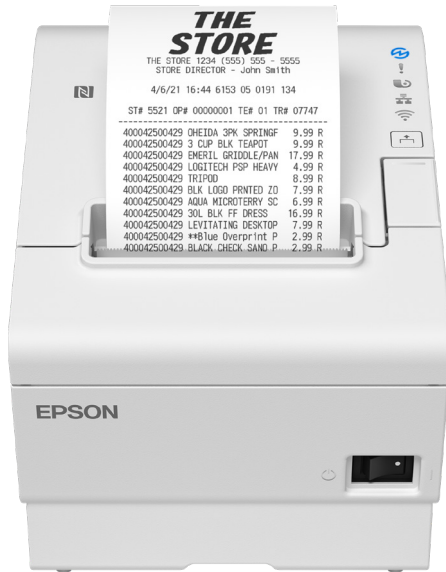

Epson TM-T88VII (131): USB, Eth, PowerUSB, Buzz, White

TM-T88VII (131): USB, Eth, PowerUSB, Buzz, White

Передовые{s1} высокопроизводительные и экологичные чековые принтеры с высоким уровнем надежности

Надежность и высокая производительность Устраните простои в работе, выбрав проверенные надежные решения от лидера рынка¹. Быстрая скорость печати 500 мм/с и высококачественные удобочитаемые чеки повысят качество обслуживания клиентов.

Обратная совместимость TM-T88VII полностью совместим с существующим программным обеспечением T88V и T88VI, поэтому отсутствует необходимость тратить немалые средства на изменение бизнес-инфраструктуры. Этот принтер занимает ту же площадь, что и предыдущие модели, поэтому не потребуется тратить дополнительные средства на замену прилавков и касс.

GENERAL

Product dimensions 145 mm x 195 mm x 148 mm (Width x Depth x Height)

OTHER FEATURES

OTHER

LOGISTICS INFORMATION

Epson TM-T88VII (131): USB, Eth, PowerUSB, Buzz, White

WHAT'S IN THE BOX

- Main unit
- Крышка разъёма
- Распорная втулка бумажного рулона
- Крышка с выключателем электропитания
- Рулонная бумага