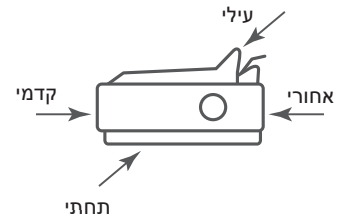

מהירות חשובה יותר מאיכות הדפסה – 9 פינים

מהירות	Epson LQ-50	Epson DFX-9000	Epson FX-2190	Epson LX-1170II	Epson FX-890	Epson LX-350
נפחי הדפסה/עמידות	●○○○○○	●●●●●●	●●●●●○	●○○○○○	●●●●●○	●○○○○○
גודל שטח	●○○○○○	●●●●●●	●●●●●○	●●○○○○	●●○○○○	●○○○○○
הדפסה שקטה יותר	●○○○○○	●●●●●○	●●●●○○	●○○○○○	●●●○○○	●○○○○○
מדפסת שטוחה						
התאמת מרווח גליל הזנה	ידני	אוטומטי*	ידני	ידני	ידני	ידני
יכולת עותקים מרובים	2+1 חלקים	9+1 חלקים	5+1 חלקים	4+1 חלקים	5+1 חלקים	4+1 חלקים
הזנת נייר/רציף	אחורי	אחורי	אחורי	אחורי	אחורי	אחורי
		תחתי (חזיתי)	תחתי	תחתי	תחתי	תחתי
		קדמי			קדמי	
גיליונות חתוכים		עילי	עילי	עילי	עילי	עילי
		קדמי (אופציונלי)			קדמי (אופציונלי)	
רוחב הדפסה	50 עמודות, 5 אינץ'	136 עמודות, 13.6 אינץ'	136 עמודות, 13.6 אינץ'	136 עמודות, 13.6 אינץ'	80 עמודות, 8 אינץ'	80 עמודות, 8 אינץ'
הדפסה צבעונית					אופציונלי	

●●●●● = גבוה   ●○○○○○ = נמוך

*הדגמים DFX-9000, LQ-680Pro, PLQ-22 וכן DLQ-3500 כוללים התאמה אוטומטית של מרווח גליל הזנה כדי להבטיח הגדרות מיטביות בעת החלפה בין סוגי מדיה שונים והתערבות מינימלית של המשתמש. התאמה אוטומטית של מרווח גליל הזנה מאפשרת גם הדפסה על טפסים בעלי עוביים שונים, דוגמת טופסי משלוח בעלי חלקים מרובים הכוללים גם תווית.