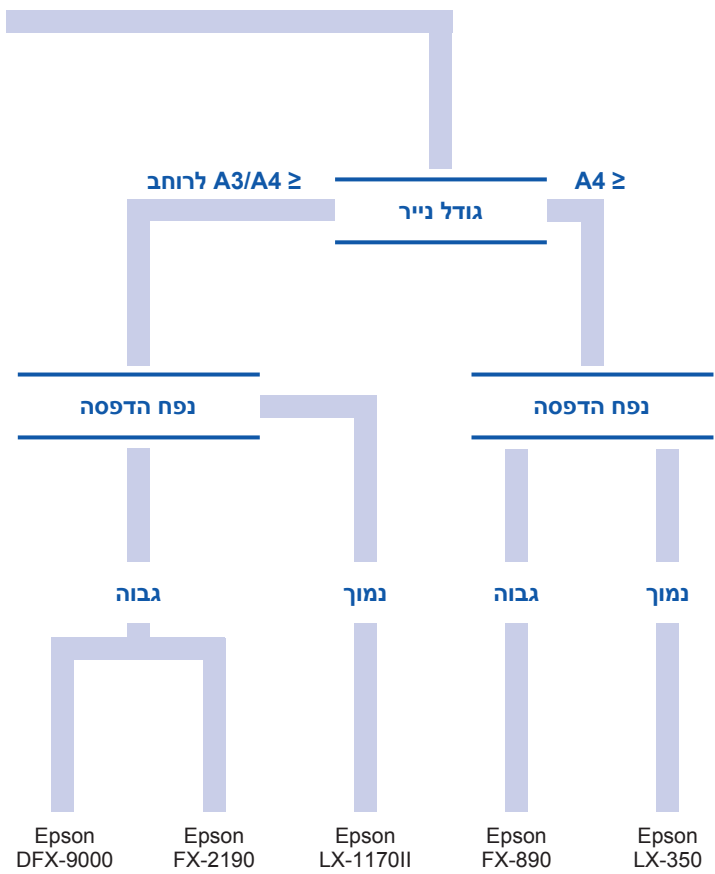

מהירות חשובה יותר מאיכות הדפסה – 9 פינים

מהירות	Epson LQ-50	Epson DFX-9000	Epson FX-2190	Epson LX-1170II	Epson FX-890	Epson LX-350
נפחי הדפסה/עמידות	●○○○○○	●●●●●●	●●●●●○	●○○○○○	●●●●●○	●○○○○○
גודל שטח	●○○○○○	●●●●●●	●●●●●○	●●○○○○	●●○○○○	●○○○○○
הדפסה שקטה יותר	●○○○○○	●●●●●○	●●●●○○	●○○○○○	●●●○○○	●○○○○○
מדפסת שטוחה						
התאמת מרווח גליל הזנה	ידני	אוטומטי*	ידני	ידני	ידני	ידני
יכולת עותקים מרובים	2+1 חלקים	9+1 חלקים	5+1 חלקים	4+1 חלקים	5+1 חלקים	4+1 חלקים
הזנת נייר/רציף	אחורי	אחורי	אחורי	אחורי	אחורי	אחורי
		תחתי (חזיתי)	תחתי	תחתי	תחתי	תחתי
		קדמי			קדמי	
גיליונות חתוכים		עילי	עילי	עילי	עילי	עילי
		קדמי (אופציונלי)			קדמי (אופציונלי)	
רוחב הדפסה	50 עמודות, 5 אינץ'	136 עמודות, 13.6 אינץ'	136 עמודות, 13.6 אינץ'	136 עמודות, 13.6 אינץ'	80 עמודות, 8 אינץ'	80 עמודות, 8 אינץ'
הדפסה צבעונית					אופציונלי	

●●●●● = גבוה   ●○○○○○ = נמוך

*הדגמים DFX-9000, LQ-680Pro, PLQ-22 וכן DLQ-3500 כוללים התאמה אוטומטית של מרווח גליל הזנה כדי להבטיח הגדרות מיטביות בעת החלפה בין סוגי מדיה שונים והתערבות מינימלית של המשתמש. התאמה אוטומטית של מרווח גליל הזנה מאפשרת גם הדפסה על טפסים בעלי עוביים שונים, דוגמת טופסי משלוח בעלי חלקים מרובים הכוללים גם תווית.