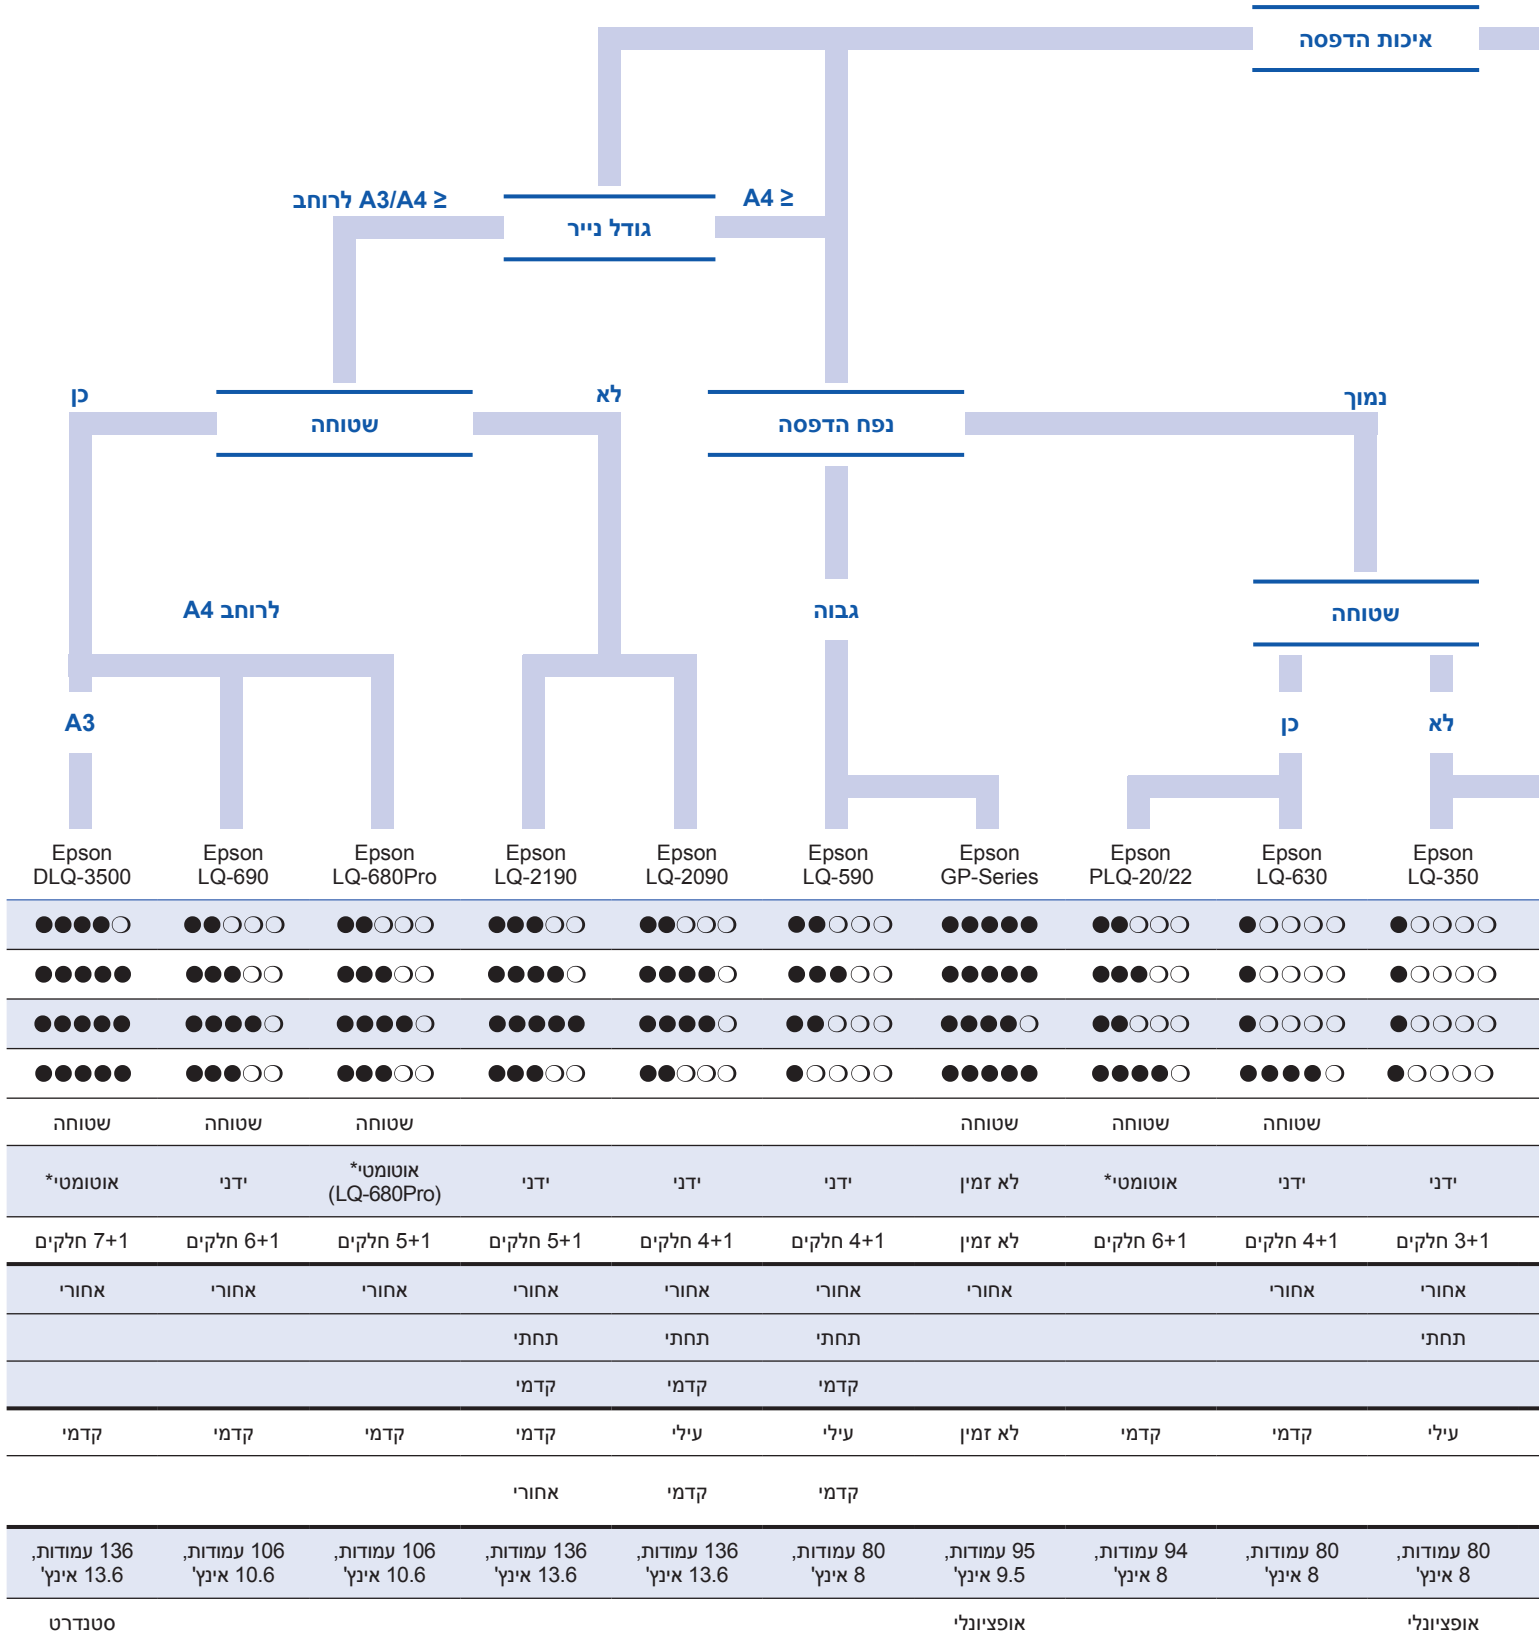

24 פינים והזרקת דיו – איכות הדפסה חשובה כמו המהירות