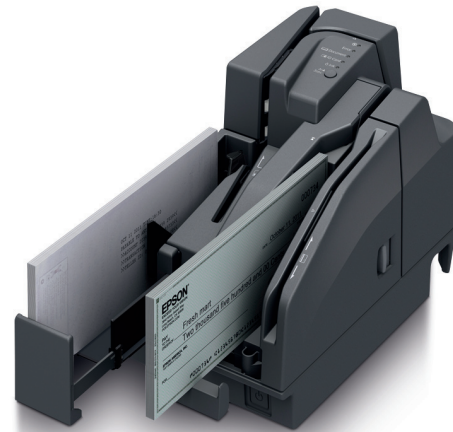

ה-Epson TM-S2000MJ משלב סריקה דו-צדדית צבעונית והדפסת הסבה בהזרקת דיו בהתקן קומפקטי אחד לשם עיבוד יעיל של המחאות, שוברים וגיליונות חתוכים.

מדפסת וסורק

תכונות עיקריות

- סורק דו-צדדי בצבע מלא עם מדפסת הסבה
- מהיר ומדויק עד 200dpm
- אזור הדפסת הסבה גדול במיוחד
- ניתן גם לסרוק במהירות ובדייקנות תעודות זהות עם תמונה
- מזין גיליונות אוטומטי ל-100 גיליונות

Contact Image Sensor	שיטת סריקה
800 מ"מ/ש	מהירות סריקה
60 עד 120x120	ממדי נייר (מ"מ) (גובה לאורך)
Line inkjet	שיטת הדפסה
800 מ"מ/ש	מהירות הדפסה
50.8 מ"מ	גובה הדפסה
USB	ממשקים
מתאם AC בלעדי (כלול)	ספק כוח
דגם עם כיס אחד: 374.8x142 stored output עם 263.8 177x (pocket)	ממדים (מ"מ) (גאעאר)
זמין גם דגם עם שני כיסים	
4.5 ק"ג	משקל

סורק להמחאות ושוברים

תכונות עיקריות

- דייקנות גבוהה בסריקת המחאות ומסמכים
- עיבוד של עד 60 המחאות לדקה
- מזין גיליונות אוטומטי מסוג Drop-in ו-2 כיסים
- שטח סריקת תמונה גדול של 26.95x10.26 ס"מ

Contact Image Sensor	שיטת סריקה
500 מ"מ/ש	מהירות סריקה
120x235 עד 68x120	ממדי נייר (מ"מ) (גובה לאורך)
USB	ממשקים
מתאם AC בלעדי (כלול)	ספק כוח
160x355x176	ממדים (מ"מ) (גאעאר)
4 ק"ג	משקל

Epson TM-S1000

הוסף אמינות וחדשנות בשווקים פיננסיים וארגוניים. השג את דייקנות ה-MICR הגבוהה ביותר בשוק הסריקה השולחנית והפוך את התהליך למהיר, לקל ובאיכות ברמה עולמית.