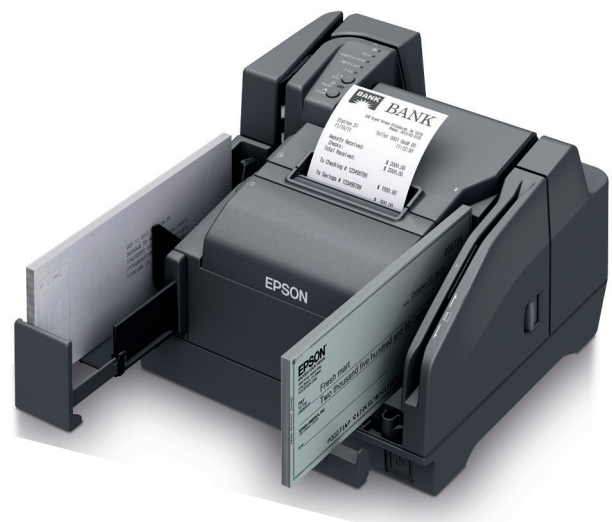

מדפסת וסורק 3-IN-1

תכונות עיקריות

- סורק המחאות צבעוני, מדפסת הסבה ומדפסת קבלות בהתקן משולב אחד
- עיצוב קומפקטי חוסך מקום על הדלפק
- סורק דו-צדדי בצבע מלא במהירות של עד 200dpm
- אזור הדפסת הסבה גדול במיוחד: עד 16 שורות
- הדפסת קבלות יעילה במיוחד בגווי אפור במהירות של עד 300 מ"מ/ש
- סריקה תעודת זהות עם תמונה וגיליונות חתוכים
- דייקנות זיהוי MICR של יותר מ- 99.9%
- זמין גם עם קורא MSR ורכזת USB

חדש

Epson TM-S9000MJ

משלב סריקה דו-צדדית צבעונית, הדפסת הסבה בהזרקה דיו והדפסת קבלות תרמית בהתקן קומפקטי אחד וקובע סטנדרטים חדשים במהירות ובדייקנות. ניתן לסרוק המחאות במהירות של עד 200dpm, אם תיקון הטיה אוטומטי וסינון רעש רקע.

ניתן גם לסרוק במהירות ובדייקנות תעודות זהות עם תמונה וגיליונות חתוכים. אזור גדול במיוחד להדפסת הסבה מאפשר הדפסה של כל הפרטים הדרושים להסבה. קבלות מודפסות במהירות של עד 300 מ"מ/ש עם אפשרות להדפסת לוגו בגווי אפור והפחתת שימוש בנייר של עד 30 אחוז.

Contact Image Sensor	שיטת סריקה
800 מ"מ/ש	מהירות סריקה
60 עד 120x120 עד 235	ממדי נייר (מ"מ) (גובה לאורך)
יחידה לגיליונות נייר חתוכים: יחידת Line inkjet/Roll paper Thermal line	שיטת הדפסה
יחידה לגיליונות נייר חתוכים: Roll paper: 800 מ"מ/ש/יחידת: 300 מ"מ/ש	מהירות הדפסה
יחידה לגיליונות נייר חתוכים: 58.8 מ"מ	גובה הדפסה
USB	ממשקים
מתאם AC בלעדי (כלול)	ספק כוח
דגם עם כיס אחד: 374.8x250 stored output עם 263.8 177 x (pocket)	ממדים (מ"מ) (גאנאר)
זמין גם דגם עם שני כיסים	
5 ק"ג	משקל