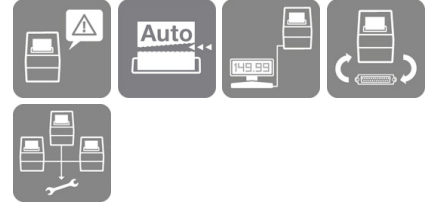

Epson TM-H6000IV (015): Serial, w/o PS, EDG

DATASHEET / BROCHURE

TM-H6000IV (015): Serial, w/o PS, EDG

Düşük toplam sahip olma maliyetine sahip tek bir kompakt cihazda rakiplerine kıyasla daha kaliteli gri ton makbuz baskısı, fiş baskısı ve çek işleme özelliği.

{bDaha az kağıt kullanın}TM-H6000IV kağıt tasarrufu özelliği ile kağıt kullanımınızı yüzde 31 azaltın. Logoları ve metinleri bozacak ve okunurluğunu azaltacak şekilde sıkıştırmak yerine, 'kağıt tasarrufu' özelliği boş alanlar ve barkod yüksekliğini otomatik olarak azaltır. Üst marjı azaltmak için geçerli makbuzu kesmeden önce bir sonrakinin üst kısmını da yazar.{bDaha az enerji kullanın}ENERGY STAR onaylı güç tasarrufu ile daha düşük elektrik gideri. {bZamandan ve çabadan tasarruf edin}Yeni uzaktan yönetim özelliğini kullanarak ağ üzerinden bir TM-H6000IV yazıcı filosunu kolayca yönetin. Tek bir konumdan tüm yazıcıların durumunu ve kullanımını izleyin ve ayar değişikliklerini uzaktan yürütün.{bBasit entegrasyon}Değiştirilebilir ikinci arayüze ek olarak standart şekilde dahil edilen USB ile her zaman bir USB ortamına geçiş yapma özgürlüğünü yakalayın.{bGöz alıcı gri tonlu grafikler}Yüksek kaliteli makbuzlarla müşterilerinizde iyi bir izlenim bırakın. TM-H6000IV, markalaşmayı ve özel kampanyalar sunmayı daha etkili hale getirmek için ideal, göz alıcı gri tonlu logolar ve grafikler sunar.{bHızlı işlemler}TM-H6000IV'ün fişler için 300mm/sn'ye ve slipler için saniyede 5,7 satıra varan gelişmiş baskı hızıyla her işlem hızlı ve sorunsuzdur. Müşterilerinizin çek işleme hataları nedeniyle canlarının sıkılmaması için opsiyonel MICR okuyucu yüzde 99'un üzerinde bir doğruluk sağlar.{bKolay kullanım}Deneyimsiz kullanıcılar için bile TM-H6000IV'ün kullanımı kolaydır, geniş kağıt yuvası slipler ve çeklerin sorunsuz takılmasını sağlar. Sarf malzemelerini değiştirmek güvenli ve bir elin işi; keskin kenarları veya açıkta parçaları da yok.

KEY FEATURES

- **Integrated point-of-sale printer**
  Capable of receipt printing, slip printing and cheque processing
- **Boost efficiency**
  Fast prints speeds up to 350mm/s¹, cheque processing and auto-cutter
- **Flexible connectivity**
  Built-in USB and Ethernet in all models
- **An investment for the future**
  ePOS-Print, ePOS-display and NFC

EPSON®