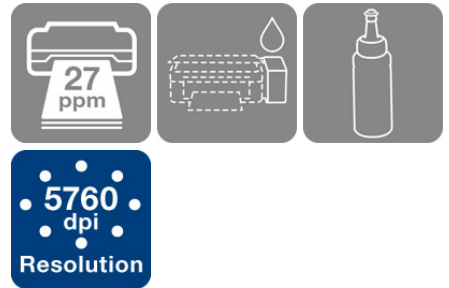

# Epson L132 CIS

DATASHEET / BROCHURE

Принтер L132 ідеально підходить для домашнього користування, коли потрібен якісний та надзвичайно економний друк. Завдяки системі резервуарів для чорнил підвищеної місткості користувачі тепер можуть друкувати ще більше сторінок за меншу ціну. Завдяки простому налаштуванню ви можете миттєво почати роботу, підвищуючи свою продуктивність та уникаючи зайвих очікувань. Технологія друкуючої голівки Epson, якою оснащено принтер L132, гарантує незмінно якісний та надійний друк.