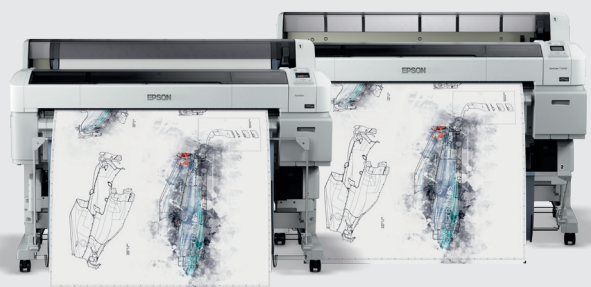

SC-T7200D ,SureColor SC-T7200

מדפסת מהירה בפורמט רחב של 44 אינץ' עם ארבעה צבעים המשלבת ביצועים איכותיים ומשתלמים. המדפסת מספקת רמות מיטביות של פרודוקטיביות וגמישות, ומושלמת לשימוש עם תוכניות CAD, לעבודות רפרוגרפיה, לתחום החינוך ולהדפסת פוסטרים לנקודות מכירה. המדפסת היא שילוב מנצח של דיוק ומהירות. זמינה בתצורה סטנדרטית או בתצורה של גליל מדיה כפול.