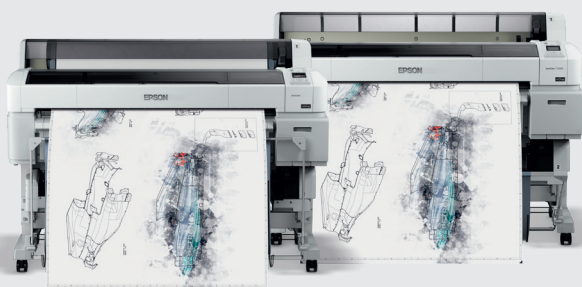

SureColor SC-T7200 et SC-T7200D

Imprimante grand format 4 couleurs de 44 pouces haute vitesse combinant performance, qualité et rapport qualité-prix. Offrant une productivité et une flexibilité maximales, elle est idéale pour une utilisation avec la CAO, la reprographie, l'éducation et l'impression d'affiches pour les points de vente. Elle offre un mélange imbattable de précision et de vitesse. Disponible dans une configuration standard ou double rouleau.