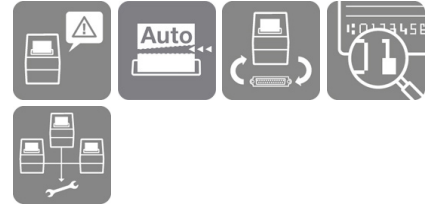

Epson TM-H6000IV (036): Powered USB, w/o PS, EDG, MICR

DATASHEET / BROCHURE

TM-H6000IV (036): Powered USB, w/o PS, EDG, MICR

Düşük toplam sahip olma maliyetine sahip tek bir kompakt cihazda rakiplerine kıyasla daha kaliteli gri ton makbuz baskısı, fiş baskısı ve çek işleme özelliği.

{bDaha az kağıt kullanın}TM-H6000IV kağıt tasarrufu özelliği ile kağıt kullanımınızı yüzde 31 azaltın. Logoları ve metinleri bozacak ve okunurluğunu azaltacak şekilde sıkıştırmak yerine, 'kağıt tasarrufu' özelliği boş alanlar ve barkod yüksekliğini otomatik olarak azaltır. Üst marjı azaltmak için geçerli makbuzu kesmeden önce bir sonrakinin üst kısmını da yazar.{bDaha az enerji kullanın}ENERGY STAR onaylı güç tasarrufu ile daha düşük elektrik gideri. {bZamandan ve çabadan tasarruf edin}Yeni uzaktan yönetim özelliğini kullanarak ağ üzerinden bir TM-H6000IV yazıcı filosunu kolayca yönetin. Tek bir konumdan tüm yazıcıların durumunu ve kullanımını izleyin ve ayar değişikliklerini uzaktan yürütün.{bBasit entegrasyon}Değiştirilebilir ikinci arayüze ek olarak standart şekilde dahil edilen USB ile her zaman bir USB ortamına geçiş yapma özgürlüğünü yakalayın.{bGöz alıcı gri tonlu grafikler}Yüksek kaliteli makbuzlarla müşterilerinizde iyi bir izlenim bırakın. TM-H6000IV, markalaşmayı ve özel kampanyalar sunmayı daha etkili hale getirmek için ideal, göz alıcı gri tonlu logolar ve grafikler sunar.{bHızlı işlemler}TM-H6000IV'ün fişler için 300mm/sn'ye ve slipler için saniyede 5,7 satıra varan gelişmiş baskı hızıyla her işlem hızlı ve sorunsuzdur. Müşterilerinizin çek işleme hataları nedeniyle canlarının sıkılmaması için opsiyonel MICR okuyucu yüzde 99'un üzerinde bir doğruluk sağlar.{bKolay kullanım}Deneyimsiz kullanıcılar için bile TM-H6000IV'ün kullanımı kolaydır, geniş kağıt yuvası slipler ve çeklerin sorunsuz takılmasını sağlar. Sarf malzemelerini değiştirmek güvenli ve bir elin işi; keskin kenarları veya açıkta parçaları da yok.

KEY FEATURES

- **Integrated point-of-sale printer**
  Capable of receipt printing, slip printing and cheque processing
- **Boost efficiency**
  Fast prints speeds up to 350mm/s¹, cheque processing and auto-cutter
- **Flexible connectivity**
  Built-in USB and Ethernet in all models
- **An investment for the future**
  ePOS-Print, ePOS-display and NFC

EPSON®