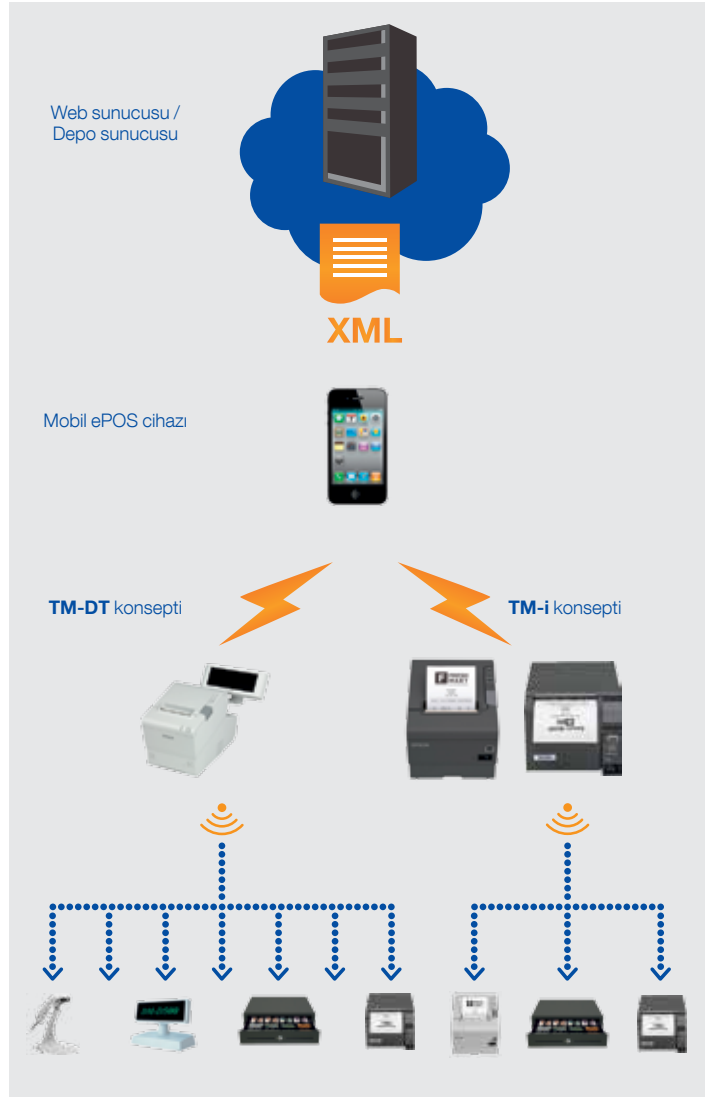

Kolay yapılandırma

Tüm akıllı modellerde, kolay ve sorunsuz yapılandırma olanağı sağlayan TMNet WebConfig özelliği bulunur. Mağaza veya restoranda yüksek verimlilik sağlayan bir yazıcı sürücüsü gerekli değildir.

Kolay bakım

Baskı bilgisayarsız olduğundan, kurulum ve bakım maliyeti düşüktür. Ayrıca, güncellenecek sürücülere veya bir sunucuya sabit bir bağlantıya ihtiyaç duyulmaması da bir avantajdır.

Mobilite

Yazıcı ve ePOS teknolojisinin zekası perakendecilere tamamen mobil satış noktası oluşturma becerisi sunar. Satış temsilcileri satış sürecini geliştirmek için tabletler, akıllı telefonlar ve diğer mobil cihazlardan faydalanabilir. Hatta müşterilerin sipariş girmek için kendi mobil cihazlarını kullanabiliyor oluşu, perakendeciye yeni bir müşteri ilişkileri düzeyine yükseltecektir. Ek olarak Epson TM-DT'nin web sunucusu işlevi, ağ bağlantısı kesildiğinde dahi çalışmanın sürekliliğini sağlayarak web tabanlı satış noktası ortamına esneklik katar.

*Sadece TM-T88V-DT

Epson TM-T88V-DT'nin hızlı dahili işlemcisi, 16GB depolama kapasitesi ve Windows POSReady®, perakendecinin bilgisayar kullanmadan eksiksiz bir satış noktası çözümü oluşturmasına olanak tanır. ePOS teknolojisi Epson TM-DT'nin, sürücüler olmadan diğer yazıcıların yanı sıra diğer satış noktası çevre birimlerini (örneğin klavyeler, ekranlar, barkod okuyucuları) kontrol etmesine olanak verir. Alandan tasarruf sağlayan kompakt hepsi bir arada tasarımı ile enerjide verimli bir satış cihazıdır.