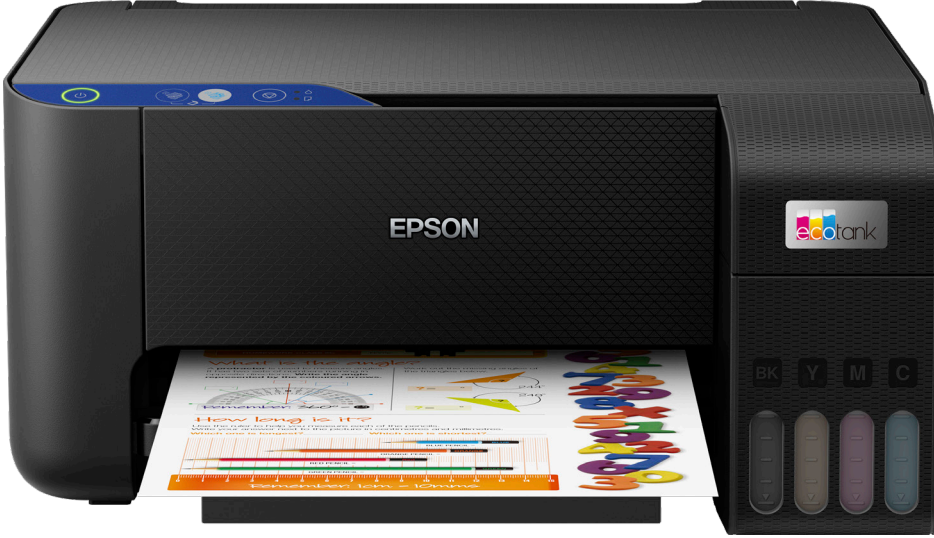

Epson L3211 MEAF

EcoTank Home L3211

Modern evler ve yoğun çalışan ev kullanıcıları için mükemmel, sayfa başına ultra düşük maliyetli bu kartuşuz çok fonksiyonlu EcoTank yazıcının keyfini çıkarın

{bKartuşlara veda edin}Evde zahmetsiz bir baskı, tarama ve fotokopi deneyimi: Ultra yüksek kapasiteli mürekkep tankları dağınıklık yaratmadan dolum yapmaya olanak tanır ve kilitli şişeler yalnızca doğru renkteki mürekkep tankının takılabilmesi için tasarlanmıştır.{bTasarrufa devam}Bu EcoTank mürekkep püskürtmeli yazıcı, baskı maliyetinde %90'a varan oranda tasarruf etmenizi sağlar¹ ve pakete dahil edilen 3 yıla kadar yetecek miktarda mürekkeple gelir². Pakete dahil edilen mürekkep ile 8100 sayfaya kadar siyah-beyaz ve 6500 sayfaya kadar renkli baskı alabilirsiniz³. Yedek mürekkep şişesi seti 66 kartuşa eşit miktarda mürekkep sağlar¹.{bÖzelliklerle dolu}100 sayfalık arka kağıt tepsi, kenarlıksız fotoğraf baskısı (10 x 15 cm'ye kadar) ve dakikada 10 sayfaya varan baskı hızıyla⁴, çeşitli görevleri çabucak gerçekleştirebilirsiniz.{bİsiz Teknoloji}Micro Piezo İsisiz Teknolojisi sayesinde, enerji tüketimini azaltabilirsiniz. Baskı kafasının takılı olarak gelmesi sayesinde, yazıcınızı zahmetsizce kurabilirsiniz.

KEY FEATURES

- **Ultra düşük maliyetli baskı**
Baskı maliyetinde %90'a varan oranda tasarruf edin¹
- **3 yıla kadar yetecek miktarda mürekkep dahildir{s2**
8100 sayfaya kadar siyah-beyaz ve 6500 sayfaya kadar renkli baskı için mürekkep içerir³
- **Yüksek verimli yedek mürekkep şişeleri**
Tek bir mürekkep şişesi setinde 66 kartuşa eşit miktarda mürekkep¹
- **Zahmetsiz mürekkep tankı sistemi**
Kilitli şişeler ve öne bakan tanklar ile elleri kirlenmeden dolun yapın
- **Çok fonksiyonlu yazıcı**
Baskı, fotokopi, tarama ve kenarlıksız fotoğraf baskısı