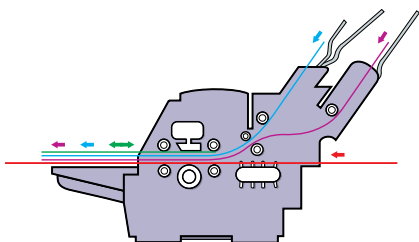

OBIČAJNE POTI PAPIRJA

MOTORIZIRANI PODAJALNIKI PAPIRJA

Za tiskalne posle velikega obsega na rezanih listih so izbirni motorizirani podajalniki rezanih listov na voljo za izbrane izdelke, na primer 150-listni podajalnik rezanih listov za model Epson LQ-2180. Ti podajalniki so opremljeni z neodvisnimi motornimi pogoni za povečanje produktivnosti in tako skrajšajo čas rokovanja s papirjem ter zagotovijo optimalen pretok papirja.

PODAJALNIKI ZA REZANE LISTE

Na voljo so 50-, 150- in 250-listni podajalniki za samodejno izbiro obrazcev in običajnih tiskovin.

PODAJALNIKI PAPIRJA

Izbira potisnih, vlečnih in potisno/vlečnih kombiniranih podajalnikov omogoča, da lahko v tiskalnik trajno vstavite več vrst tiskovin ter nanje tiskate po potrebi, obenem pa ti podajalniki omogočajo učinkovitejše upravljanje neskončnih in večslojnih tiskovin.