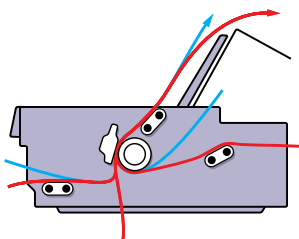

OBIČAJNE POTI PAPIRJA

MOTORIZIRANI PODAJALNIKI PAPIRJA

Za tiskalne posle velikega obsega na rezanih listih so izbirni motorizirani podajalniki rezanih listov na voljo za izbrane izdelke, na primer 150-listni podajalnik rezanih listov za model Epson LQ-2180. Ti podajalniki so opremljeni z neodvisnimi motornimi pogoni za povečanje produktivnosti in tako skrajšajo čas rokovanja s papirjem ter zagotovijo optimalen pretok papirja.

PODAJALNIKI ZA REZANE LISTE

Na voljo so 50-, 150- in 250-listni podajalniki za samodejno izbiro obrazcev in običajnih tiskovin.

PODAJALNIKI PAPIRJA

Izbira potisnih, vlečnih in potisno/vlečnih kombiniranih podajalnikov omogoča, da lahko v tiskalnik trajno vstavite več vrst tiskovin ter nanje tiskate po potrebi, obenem pa ti podajalniki omogočajo učinkovitejše upravljanje neskončnih in večslojnih tiskovin.