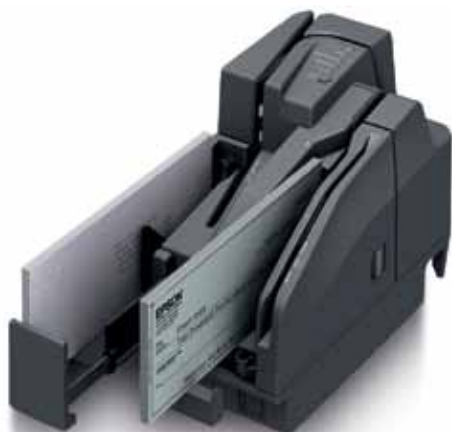

Epson TM-S2000MJ

NOVO

Epson TM-S2000MJ združuje obojestransko barvno optično branje in brizgalno tiskanje indosamentov v eni kompaktni napravi, ki omogoča učinkovito obdelavo čekov, kuponov in rezanih listov.