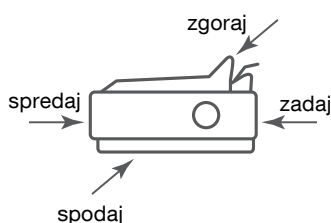

EPSONOVO ORODJE ZA IZBIRO TISKALNIKA

hitrost je pomembnejša od kakovosti tiskanja – 9-iglični

	VELIKOST PAPIRJA					
	≤ A4		≤ A3/A4 ležeče			
	OBSEG TISKANJA		OBSEG TISKANJA			
	Majhen	Velik	Majhen	Velik		
	Epson LX-350	Epson FX-890	Epson LX-1170II	Epson FX-2190	Epson DFX-9000	Epson LQ-50
Hitrost	●○○○○	●●●●○	●○○○○	●●●●○	●●●●●	●○○○○
Obseg tiskanja/trajnost	●○○○○	●●●●○	●○○○○	●●●●○	●●●●●	●○○○○
Mere tiskalnika	●○○○○	●●○○○	●●○○○	●●●●○	●●●●●	●○○○○
Tišje tiskanje	●○○○○	●●●○○	●○○○○	●●●○○	●●●●○	●○○○○
Ploski tiskalnik						
Nastavitev odmika tiskalnega valja	ročno	ročno	ročno	ročno	samodejno*	ročno
Tiskanje več kopij	št. delov: 1+4	št. delov: 1+5	št. delov: 1+4	št. delov: 1+5	št. delov: 1+9	št. delov: 1+2
Podajanje papirja/nestkončni	zadaj	zadaj	zadaj	zadaj	zadaj	zadaj
	spodaj	spodaj	spodaj	spodaj	spodaj (spredaj)	
		spredaj		spredaj		
Rezani listi	zgoraj	zgoraj	zgoraj	zgoraj		
		spredaj (izbirno)		spredaj (izbirno)		
Širina tiskanja	80 stolpcev, 8 palcev	80 stolpcev, 8 palcev	136 stolpcev, 13,6 palca	136 stolpcev, 13,6 palca	136 stolpcev, 13,6 palca	50 stolpcev, 5 palcev
Barvno tiskanje	izbirno					

●○○○○ = majhen ●●●●● = velik

*DFX-9000, LQ-680Pro, PLQ-22 in DLQ-3500 omogočajo samodejno nastavljanje odmika tiskalnega valja, kar zagotavlja optimalne nastavitve pri uporabi različnih vrst medijev ob kar najmanjšem poseganju s strani uporabnika. Samodejno nastavljanje odmika tiskalnega valja omogoča tudi tiskanje na obrazce različne debeline, na primer na večslojne poštne obrazce z nalepkami.