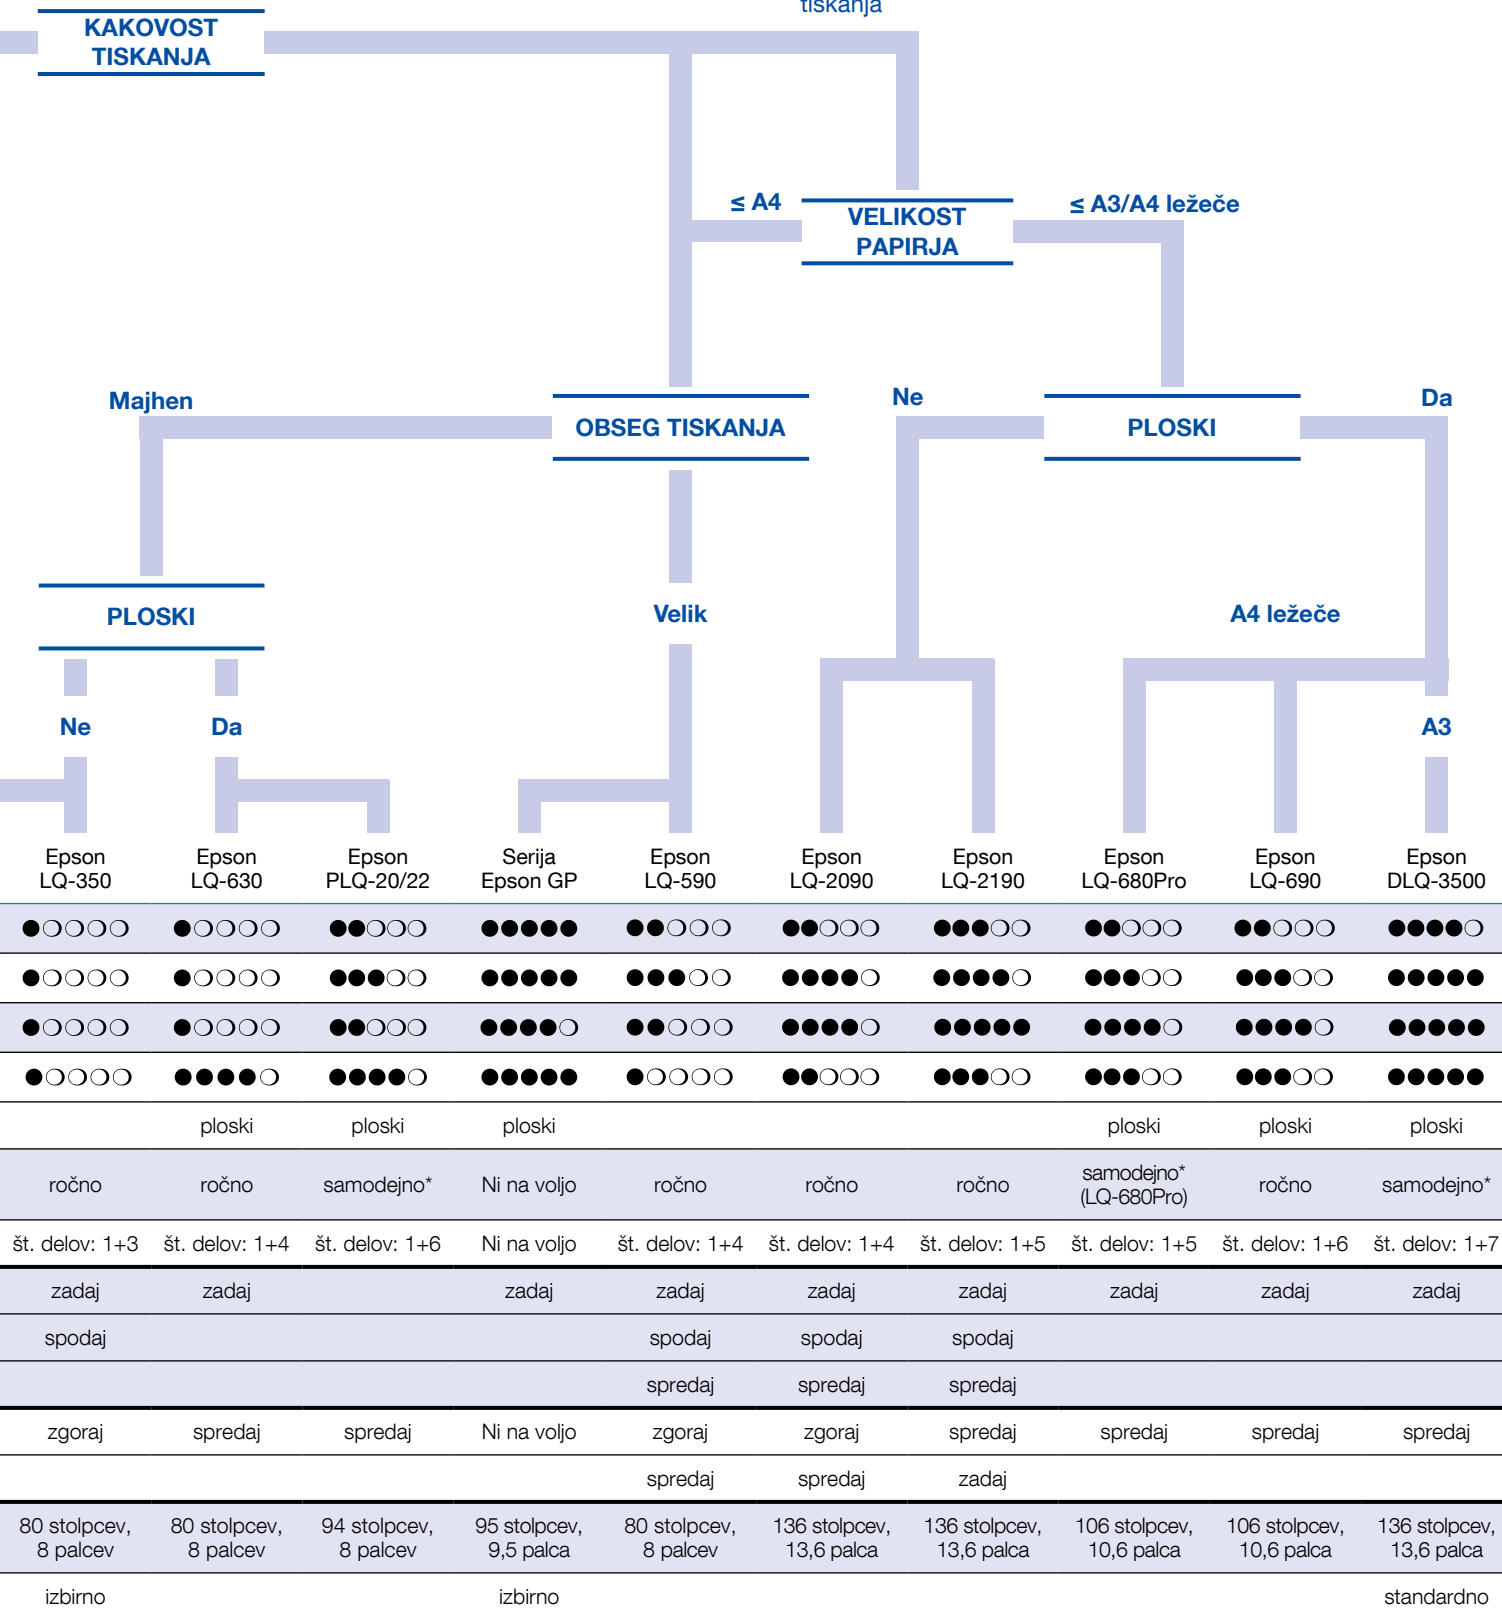

24-iglični in brizgalni – hitrost je enako pomembna kot kakovost tiskanja