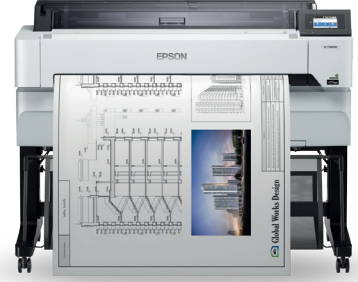

الطراز SureColor SC-T5400M

تتميز هذه الطابعة الكبيرة بأنها مثالية للاستخدام في مواقع العمل، وتستطيع مسح ما يصل إلى 30.5 مترًا ضوئيًا. كما تتمتع بعرض يبلغ 36 بوصة (914 مم)، وتُعد الطراز الأكثر كفاءة وتعدًا للاستخدامات، ولذلك فهي تناسب تمامًا أي مكتب هندسي أو معماري أو إنشائي. ويمكنها الطباعة على الوسائط اللامعة وغير اللامعة على حد سواء، وتوفر إمكانية الطباعة بلا حدود حتى مقاس A0. ومع وصول عرض الخط الأسود إلى 0.02 مم، لن تفوتك أي تفاصيل على المستندات (110/350 مل).