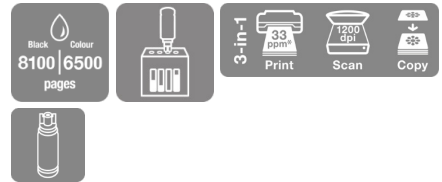

## Epson EcoTank Home L3366

**Спробуйте друк без нагрівання з 3-в-1 EcoTank L3366. Використовує на 90% менше чорнила порівняно з картриджними моделями\*.**

EcoTank L3366 — це компактний принтер 3-в-1, що пропонує швидкість друку 11,0 стор/хв (чорно-білий) та 6,0 стор/хв (кольоровий). Його новий 3,6-сантиметровий кольоровий РК-дисплей забезпечує точне керування.