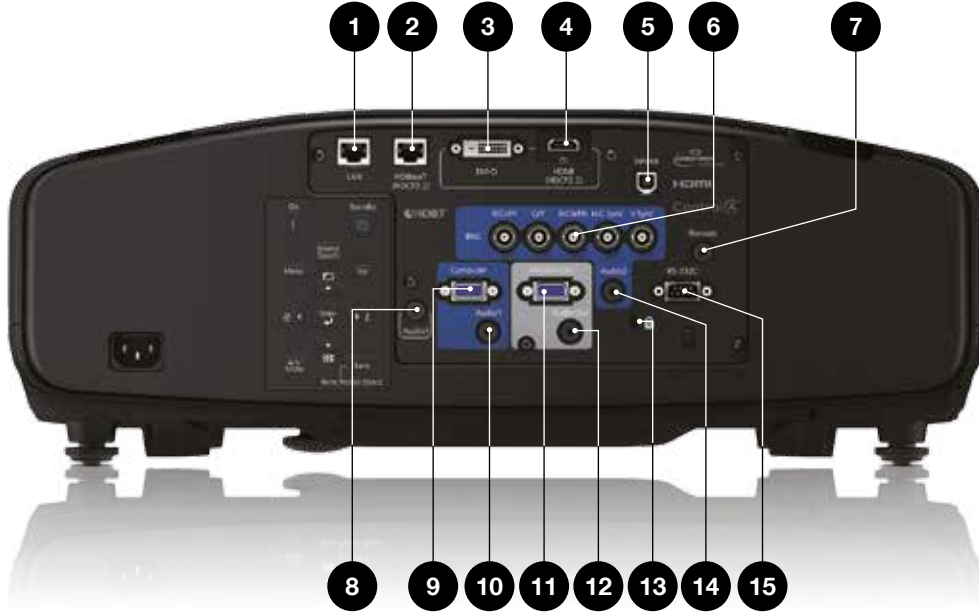

Tavan montaj kiti alçak ELPMB47/ ELPMB48

Kolay kurulum ve güvenlik için ihtiyaçlarınıza uygun tavan montaj kitleri

Kablosuz LAN adaptörü ELPAP10

- Kurulumu kolay USB adaptörü
- EasyMP Network Projection veya Epson'un iProjection uygulamasıyla kablosuz bağlantı aracılığıyla hızlı ve güvenli sunumlar yapın

HDBaseT transmittir ELPHD01

- Kablolu video/ses genişletici
- Kolay kurulum için üç girişle donatılmıştır: CAT-5/6 kablosunda HDMI, LAN ve RS-232 çıkışları

ELPLP93 Lambası

Orijinal Epson ultra yüksek verimli projektör lambası

Bağlanabilirlik

Gösterilen model, EB-G7905U'dur

1 LAN portu (RJ45: 100Base-TX)	6 BNC giriş portu (5BNC)	11 Monitör çıkış noktası (Mini D-Sub15-pin)
2 HDBaseT portu (HDBaseT)	7 Uzak bağlantı noktası (stereo mini)	12 Ses çıkışı
3 DVI-D	8 Ses girişi	13 Kablo çengeli (güç kablosu için)
4 HDMI giriş portu (HDMI)	9 Bilgisayar giriş portu (Mini D-Sub15-pin)	14 Ses girişi
5 Servis portu	10 Ses girişi	15 RS-232C portu (Mini D-Sub 9-pin)