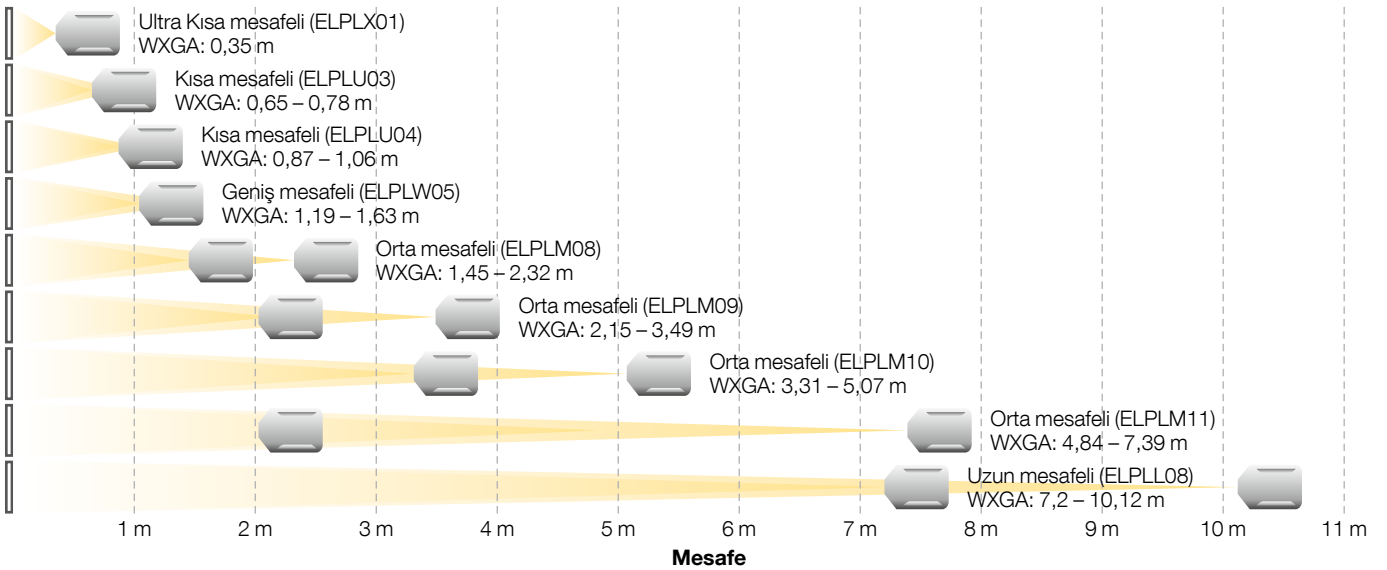

İsteğe bağlı lens özellikleri

Lens tipi	Ultra kısa mesafeli	Kısa mesafeli	Kısa mesafeli	Geniş mesafeli	Orta mesafeli	Orta mesafeli	Orta mesafeli	Orta mesafeli	Uzun mesafeli
Model Numarası	ELPLX01	ELPLU03	ELPLU04	ELPLW05	ELPLM08	ELPLM09	ELPLM10	ELPLM11	ELPLL08
Sipariş numarası	V12H004X01	V12H004U03	V12H004U04	V12H004W05	V12H004M08	V12H004M09	V12H004M0A	V12H004M0B	V12H004L08
Lens seçeneği									
Odak / Zoom tipi	Motorlu	Motorlu	Motorlu	Motorlu	Motorlu	Motorlu	Motorlu	Motorlu	Motorlu
Yakınlaştırma oranı (Optik)	Yok	1.2x	1.2x	1.4x	1.6x	1.6x	1.5x	1.5x	1.39x
Gösterim oranı	0.35:1	0.65 – 0.78:1	0.87 – 1.06:1	1.04 – 1.46:1	1.45 – 2.32:1	2.15 – 3.49:1	3.31 – 5.07:1	4.84 – 7.39:1	7.2 – 10.12:1
En/boy oranı	16:10	16:10	16:10	16:10	16:10	16:10	16:10	16:10	16:10
F Numarası		2.0 – 2.26	2.0 – 2.1	2.0 – 2.23	1.65 – 2.27	1.8 – 2.51	1.81 – 2.4	1.81 – 2.34	1.8 – 2.45
Odak uzaklığı (mm)	5.8	11.1 – 13.1	14.8 – 17.7	17.6 – 24.3	24.0 – 38.2	36 – 57.4	55.4 – 83.3	80.6 – 121.1	119 – 165.4
Ekran boyutu aralığı (inç)	100 – 400	80 – 300	50 – 300	50 – 300	50 – 300	50 – 300	50 – 300	50 – 300	50 – 300
Lens kaydırma	V: ±%17, Y: ±%10	V: ±%67, Y: ±%30	V: ±%67, Y: ±%30	V: ±%67, Y: ±%30	V: ±%67, Y: ±%30	V: ±%67, Y: ±%30	V: ±%67, Y: ±%30	V: ±%67, Y: ±%30	V: ±%67, Y: ±%30
Ağırlık (kg)	3,5	1,8	3,1	1,45	1,2	1,9	2,2	2,2	2,2

Modüler lensler ve projeksiyon mesafeleri

100 inç perde