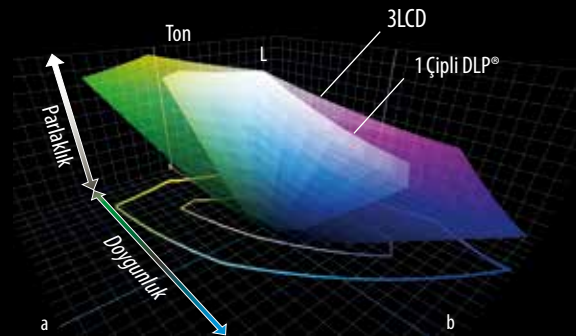

Mükemmel kombinasyon

3LCD teknolojilerimiz, parlak ışıkla aydınlatılmış odalarda bile canlı ve göz alıcı görüntüler oluşturmak için yüksek çözünürlük, 5.500 ile 8.000 lümen arasında parlaklık ve zengin renkleri bir araya getiriyor. 3 çipli optik motor, sorunsuz kaynaştırma için siyah renkli eşleştirmeyi optimize eder. Aynı şekilde yüksek Beyaz ve Renkli Işık Çıkışı, 1 çipli DLP projektörlere göre görüntüleri daha tutarlı ve üç kat daha parlak hale getirir¹ ve gökkuşağı etkisine neden olmaz.

WUXGA – Full HD'nin ötesinde

En geniş ekran projeksiyonlarını sunmak için standart orijinal WUXGA çözünürlükle (1920 x 1200 piksel) her ayrıntıyı Full HD geniş ekranda (1920 x 1080 piksel) yansıtın. Son derece dinamik bir görüntüleme deneyimi için keskin ve canlı ayrıntılar elde edin.

Daha geniş renk yelpazesi

Epson'un 3LCD HTPS panelleriyle 1 çipli DLP projektörlerin renk yelpazesinin üç katına ulaşın. Bu temel teknoloji, daha keskin renk reproduksiyonuyla daha canlı renkler üretir. Ayrıca RGB ve CMYK renk modellerindeki her renk için tonu, doygunluğu ve parlaklığı ayarlayabilirsiniz.