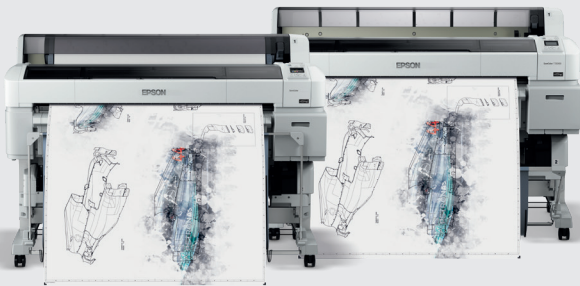

SureColor SC-T7200, SC-T7200D

Performansı ve kaliteyi birleştirerek paranızın karşılığını almanızı sağlayan, 44 inç, yüksek hızlı, 5 renkli geniş formatlı yazıcı. Maksimum üretkenlik ve esneklik sunan bu çözüm CAD, reprografi ve eğitimde kullanmak, satış noktası posterleri yazdırmak için idealdir. Rakipsiz bir doğruluk ve hız sunar. Standart konfigürasyonda veya çift rulolu olarak sunulur.