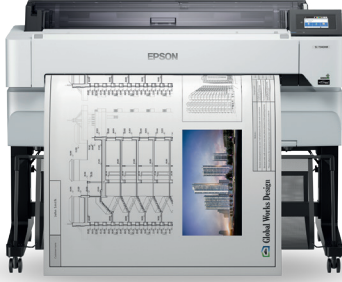

SureColor SC-T5200 MFP, SC-T5200D MFP

Tarama, kopyalama ve paylaşma için entegre ekranlı 36 inç, 5 renkli geniş formatlı yazıcı. Uygun bir maliyetle net ve doğru çıktılar alın. Standart konfigürasyonda veya çift rulolu olarak sunulur.

SureColor SC-T5400M

Bu büyük, tesis içi yazıcı 30,5 metreye kadar tarama yapabilir. 36 inç (914 mm) genişliğinde, çok yönlülüğü ve verimliliği en yüksek model olarak, tüm inşaat, mühendislik veya mimarlık ofislerine sorunsuz bir şekilde yerleştirilebilir. Hem mat hem de parlak kağıt üzerine baskı yapar ve A0 boyutuna kadar kenarlıksız baskı sunar. 0,02 mm siyah çizgi genişliği ile belgelerdeki ayrıntıları kaybetmezsiniz (110/350 ml).

SureColor SC-T7200 MFP, T7200D MFP

Tarama, kopyalama ve paylaşma için entegre ekranlı 44 inç yüksek hızlı, 5 renkli geniş formatlı yazıcı. A1 boyutundaki bir belgeyi 39 saniye gibi kısa bir sürede kopyalarken A1 boyutundaki bir çıktıyı ise sadece 28 saniyede alın. Belgeler ve fotoğraflar, hem renkli hem siyah-beyaz net kopyalar için 600 dpi optik çözünürlükle taranır. Standart konfigürasyonda veya çift rulolu olarak sunulur.